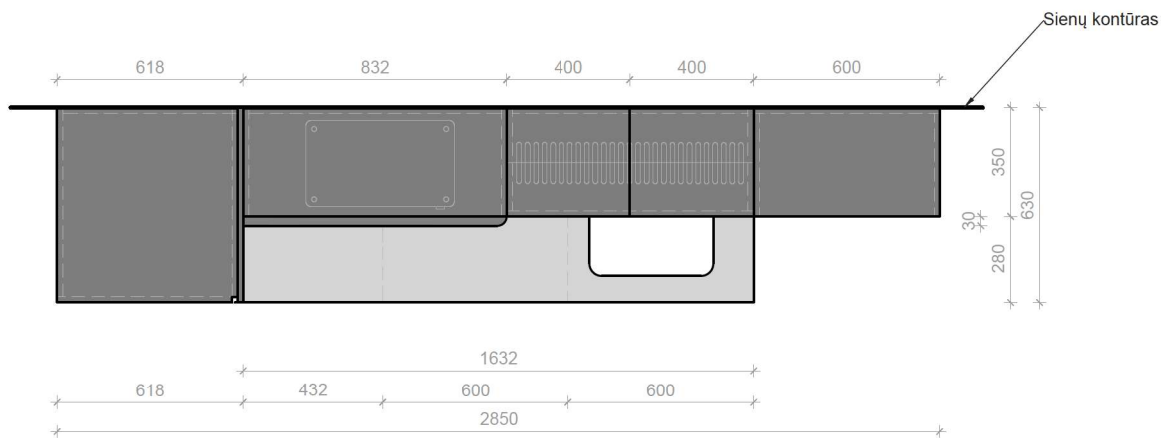

Cokolio apatinė briauna-2mm PVC

B Šaldytuvo durelėms

GAMINYS:
Virtuvės korpusiniai baldai su įmontuojama technika 2760 x 630 x 2200 mm

KODAS:

VIR-1

B Šaldytuvo durelems

GAMINYS:
Virtuvės korpusiniai baldai su įmontuojama technika 2720 x 630 x 2600 mm

KODAS:

VIR-2

GAMINYS:
Virtuvės korpusiniai baldai su įmontuojama technika 2110 x 630 x 2200 mm

KODAS:

VIR-3

Cokolio apatinė briauna-2mm PVC

B Šaldytuvo durelėms

GAMINYS:
Virtuvės korpusiniai baldai su įmontuojama technika 2850 x 630 x 2200 mm

KODAS:

VIR-4

B Šaldytuvo durelėms

GAMINYS:
Virtuvės korpusingiai baldai su įmontuojama technika 2800 x 630 x 2600 mm

KODAS:
VIR-5

SECTION A-A

DETAIL B
SCALE 2:5

DETAIL C
SCALE 2:5

DETAIL D
SCALE 2:5

| | |
|--|-----------------|
| DWG NO. Vilnius Tech VIR-6 virtuve 2820x630x2200 | VILNIUS TECH |
| CUSTOMER DETAILS | A3 |
| | Rev. 2/2 |
| SCALE: 1:25 | |

B Šaldytuvo durelėms

GAMINYS:
Virtuvės korpusiniai baldai su įmontuojama technika 1500 x 630 x 1260 mm