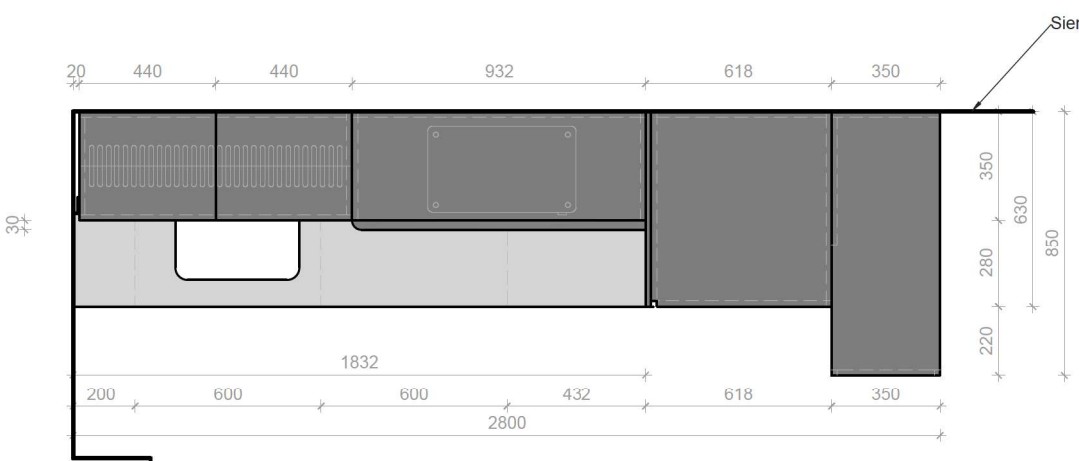

Cokolio apatinė briauna-2mm PVC

B Šaldytuvo durelėms

GAMINYS:
Virtuvės korpusiniai baldai su įmontuojama technika 2760 x 630 x 2200 mm

KODAS:

VIR-1

B Šaldytuvo durelems

GAMINYS:
Virtuvės korpusiniai baldai su įmontuojama technika 2720 x 630 x 2600 mm

KODAS:

VIR-2

GAMINYS:
Virtuvės korpusiniai baldai su įmontuojama technika 2110 x 630 x 2200 mm

KODAS:

VIR-3

Cokolio apatinė briauna-2mm PVC

B Šaldytuvo durelėms

GAMINYS:
Virtuvės korpusiniai baldai su įmontuojama technika 2850 x 630 x 2200 mm

KODAS:

VIR-4

B Šaldytuvo durelėms

GAMINYS:
Virtuvės korpusingiai baldai su įmontuojama technika 2800 x 630 x 2600 mm

KODAS:
VIR-5

SECTION A-A

DETAIL B
SCALE 2:5

DETAIL C
SCALE 2:5

DETAIL D
SCALE 2:5

| | |
|--|-----------------|
| DWG NO. Vilnius Tech VIR-6 virtuve 2820x630x2200 | VILNIUS TECH |
| CUSTOMER DETAILS | A3 |
| | Rev. 2/2 |
| SCALE: 1:25 | |

B Šaldytuvo durelėms

GAMINYS:
Virtuvės korpusiniai baldai su įmontuojama technika 1500 x 630 x 1260 mm