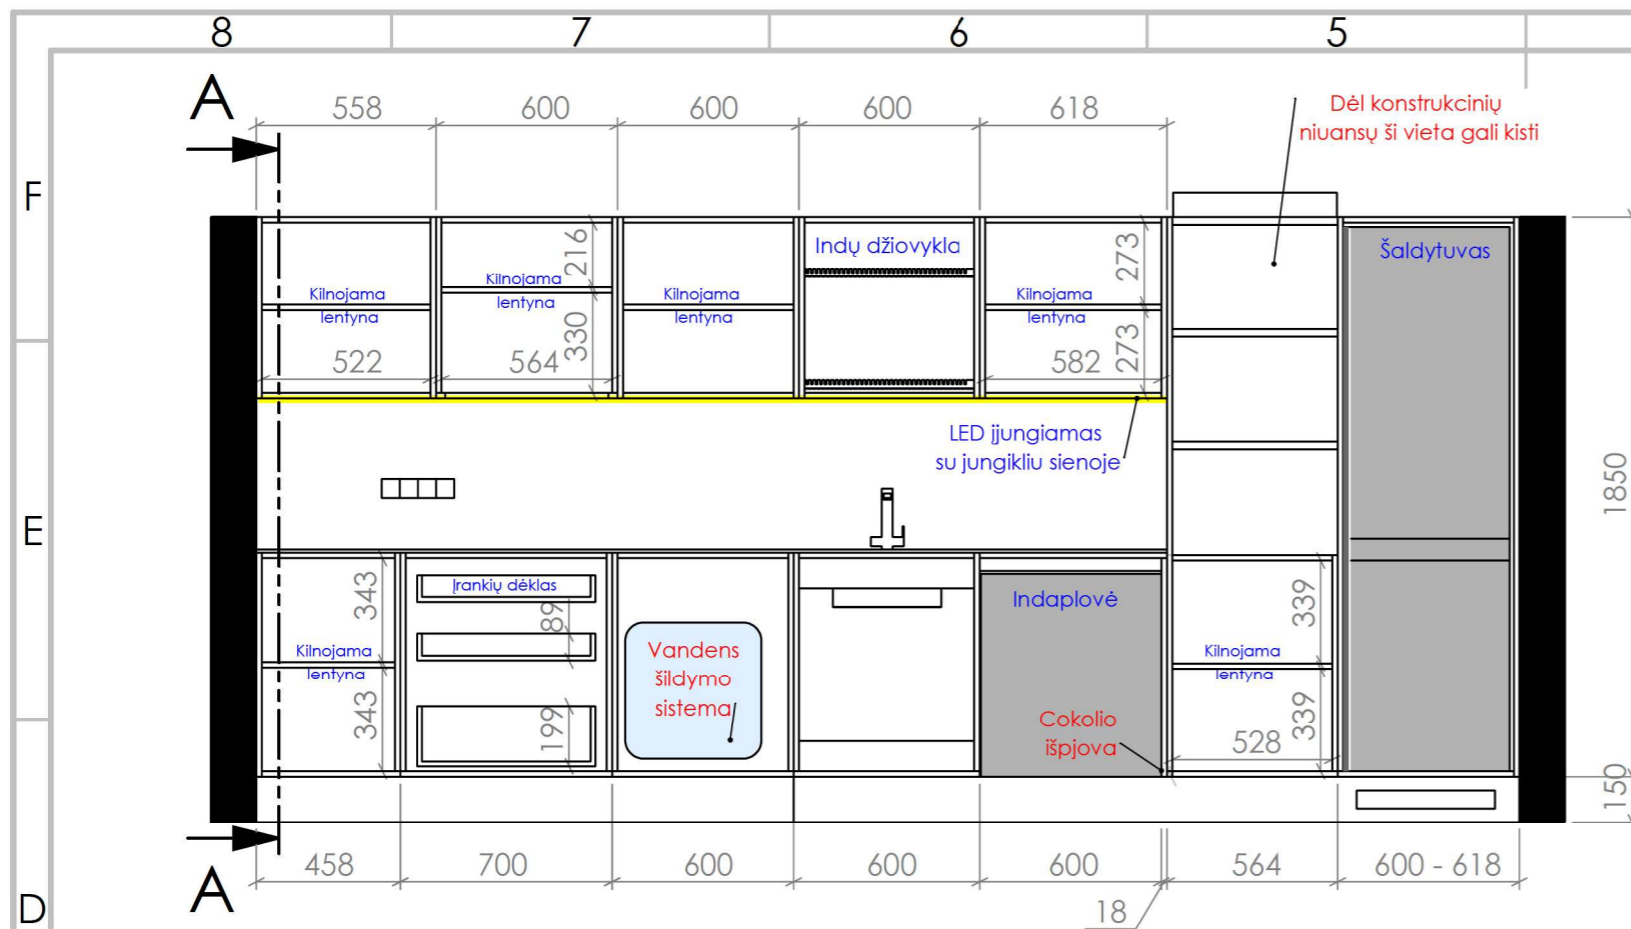

Dėl konstrukcinių niuansų ši vieta gali kisti