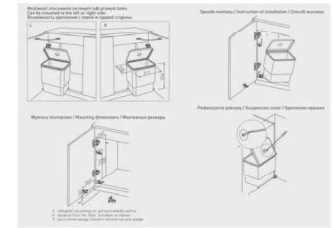

Cokolio apatinė briauna-2mm PVC

B Šaldytuvo durelėms

GAMINYS:
Virtuvės korpusiniai baldai su įmontuojama technika 2760 x 630 x 2200 mm

KODAS:

VIR-1

B Šaldytuvo durelems

GAMINYS:
Virtuvės korpusiniai baldai su įmontuojama technika 2720 x 630 x 2600 mm

KODAS:

VIR-2

GAMINYS:
Virtuvės korpusiniai baldai su įmontuojama technika 2110 x 630 x 2200 mm

KODAS:

VIR-3

Cokolio apatinė briauna-2mm PVC

B Šaldytuvo durelėms

GAMINYS:
Virtuvės korpusiniai baldai su įmontuojama technika 2850 x 630 x 2200 mm

KODAS:

VIR-4

B Šaldytuvo durelėms

GAMINYS:
Virtuvės korpusingiai baldai su įmontuojama technika 2800 x 630 x 2600 mm

KODAS:
VIR-5

SECTION A-A

DETAIL B
SCALE 2:5

DETAIL C
SCALE 2:5