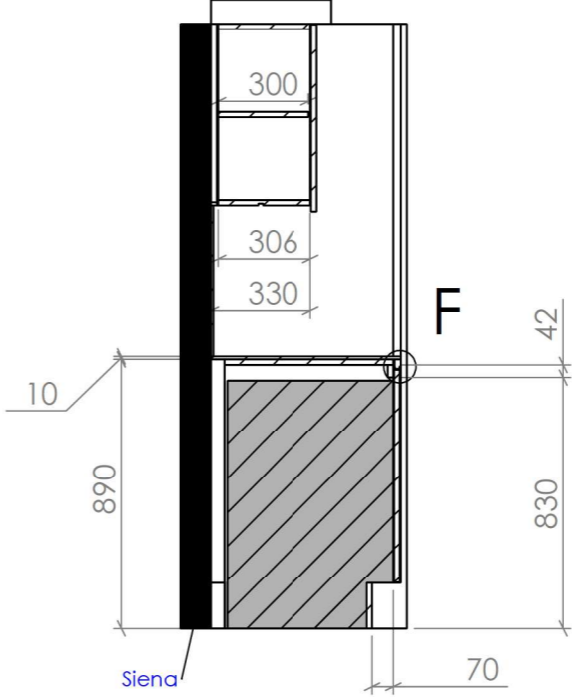

SECTION E-E

DETAIL D
SCALE 2:5