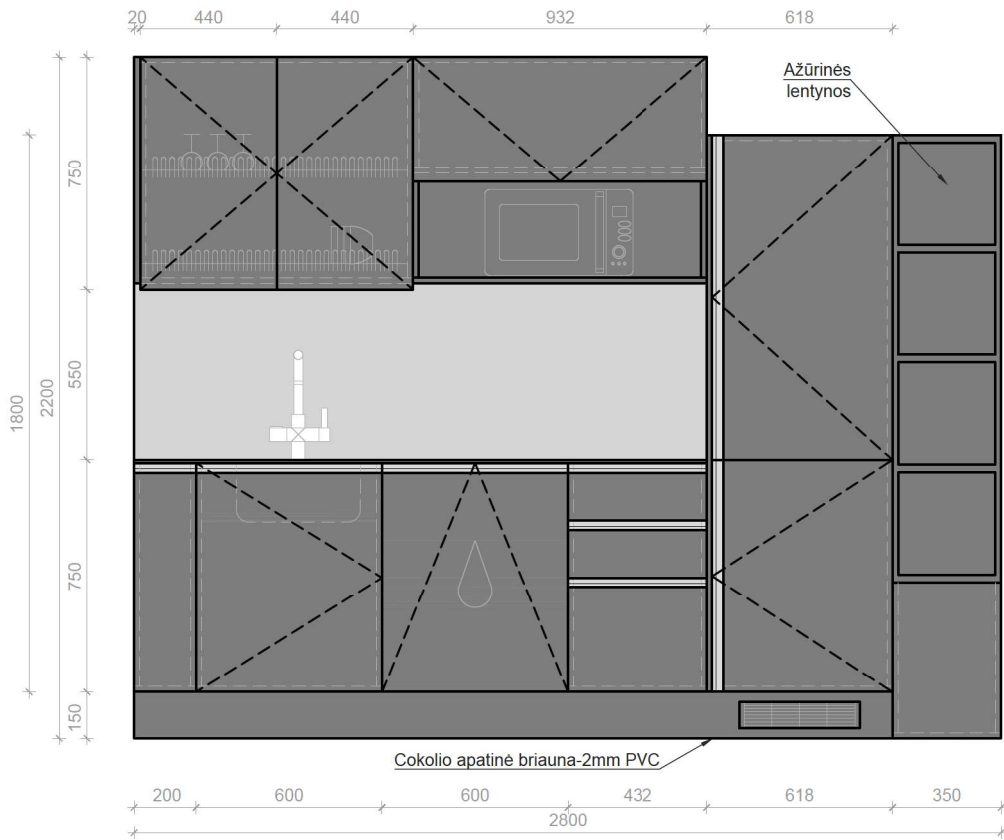

Cokolio apatinė briauna-2mm PVC

B Šaldytuvo durelėms

GAMINYS:
Virtuvės korpusiniai baldai su įmontuojama technika 2760 x 630 x 2200 mm

KODAS:

VIR-1

B Šaldytuvo durelems

GAMINYS:
Virtuvės korpusiniai baldai su įmontuojama technika 2720 x 630 x 2600 mm

KODAS:

VIR-2

GAMINYS:
Virtuvės korpusiniai baldai su įmontuojama technika 2110 x 630 x 2200 mm

KODAS:

VIR-3

Cokolio apatinė briauna-2mm PVC

B Šaldytuvo durelėms

GAMINYS:
Virtuvės korpusiniai baldai su įmontuojama technika 2850 x 630 x 2200 mm

KODAS:

VIR-4

B Šaldytuvo durelėms

GAMINYS:
Virtuvės korpusingiai baldai su įmontuojama technika 2800 x 630 x 2600 mm

KODAS:
VIR-5

SECTION A-A

DETAIL B
SCALE 2:5

DETAIL C
SCALE 2:5

DETAIL D
SCALE 2:5

| | |
|--|-----------------|
| DWG NO. Vilnius Tech VIR-6 virtuve 2820x630x2200 | VILNIUS TECH |
| CUSTOMER DETAILS | A3 |
| | Rev. 2/2 |
| SCALE: 1:25 | |

B Šaldytuvo durelėms

GAMINYS:
Virtuvės korpusiniai baldai su įmontuojama technika 1500 x 630 x 1260 mm