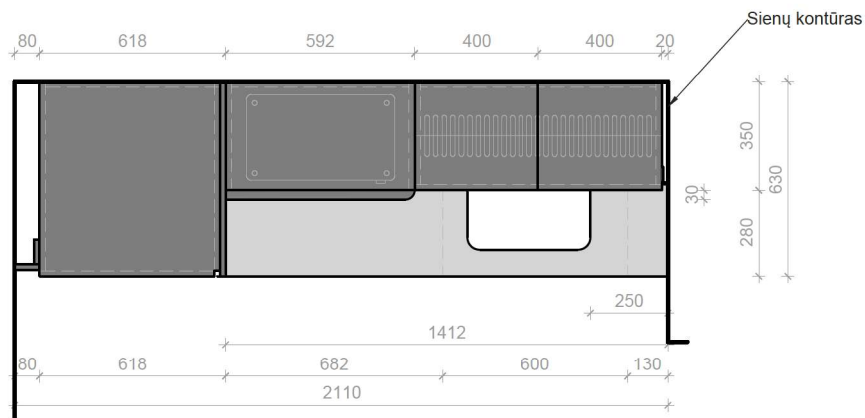

Cokolio apatinė briauna-2mm PVC

B Šaldytuvo durelėms

GAMINYS:
Virtuvės korpusiniai baldai su įmontuojama technika 2760 x 630 x 2200 mm

KODAS:

VIR-1

B Šaldytuvo durelems

GAMINYS:
Virtuvės korpusiniai baldai su įmontuojama technika 2720 x 630 x 2600 mm

KODAS:

VIR-2

GAMINYS:
Virtuvės korpusiniai baldai su įmontuojama technika 2110 x 630 x 2200 mm

KODAS:

VIR-3

Cokolio apatinė briauna-2mm PVC

B Šaldytuvo durelėms

GAMINYS:
Virtuvės korpusiniai baldai su įmontuojama technika 2850 x 630 x 2200 mm

KODAS:

VIR-4

B Šaldytuvo durelėms

GAMINYS:
Virtuvės korpusingiai baldai su įmontuojama technika 2800 x 630 x 2600 mm

KODAS:
VIR-5

SECTION A-A

DETAIL B
SCALE 2:5

DETAIL C
SCALE 2:5

DETAIL D
SCALE 2:5

| | |
|--|-----------------|
| DWG NO. Vilnius Tech VIR-6 virtuve 2820x630x2200 | VILNIUS TECH |
| CUSTOMER DETAILS | A3 |
| | Rev. 2/2 |
| SCALE: 1:25 | |

B Šaldytuvo durelėms

GAMINYS:
Virtuvės korpusiniai baldai su įmontuojama technika 1500 x 630 x 1260 mm