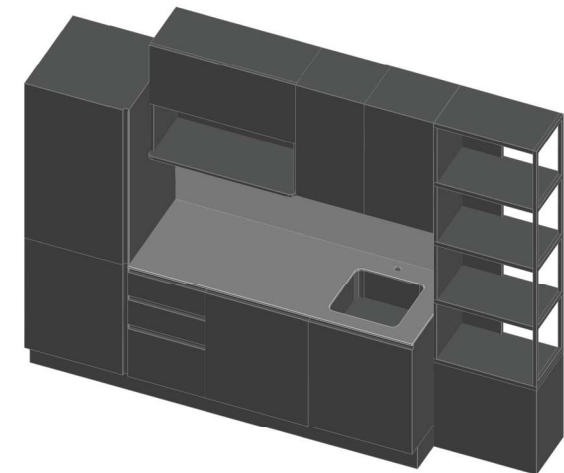

Cokolio apatinė briauna-2mm PVC

B Šaldytuvo durelėms

GAMINYS:
Virtuvės korpusiniai baldai su įmontuojama technika 2760 x 630 x 2200 mm

KODAS:

VIR-1

B Šaldytuvo durelems

GAMINYS:
Virtuvės korpusiniai baldai su įmontuojama technika 2720 x 630 x 2600 mm

KODAS:

VIR-2

GAMINYS:
Virtuvės korpusiniai baldai su įmontuojama technika 2110 x 630 x 2200 mm

KODAS:

VIR-3

Cokolio apatinė briauna-2mm PVC

B Šaldytuvo durelėms

GAMINYS:
Virtuvės korpusiniai baldai su įmontuojama technika 2850 x 630 x 2200 mm

KODAS:

VIR-4

B Šaldytuvo durelėms

GAMINYS:
Virtuvės korpusingiai baldai su įmontuojama technika 2800 x 630 x 2600 mm

KODAS:
VIR-5

SECTION A-A

DETAIL B
SCALE 2:5

DETAIL C
SCALE 2:5

DETAIL D
SCALE 2:5

| | |
|--|-----------------|
| DWG NO. Vilnius Tech VIR-6 virtuve 2820x630x2200 | VILNIUS TECH |
| CUSTOMER DETAILS | A3 |
| | Rev. 2/2 |
| SCALE: 1:25 | |

B Šaldytuvo durelėms

GAMINYS:
Virtuvės korpusiniai baldai su įmontuojama technika 1500 x 630 x 1260 mm