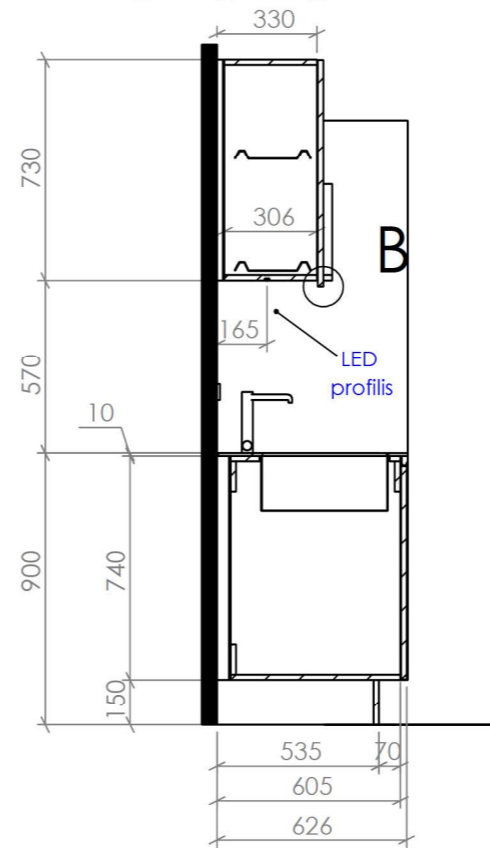

Cokolio apatinė briauna-2mm PVC

B Šaldytuvo durelėms

GAMINYS:
Virtuvės korpusiniai baldai su įmontuojama technika 2760 x 630 x 2200 mm

KODAS:

VIR-1

B Šaldytuvo durelems

GAMINYS:
Virtuvės korpusiniai baldai su įmontuojama technika 2720 x 630 x 2600 mm

KODAS:

VIR-2

GAMINYS:
Virtuvės korpusiniai baldai su įmontuojama technika 2110 x 630 x 2200 mm

KODAS:

VIR-3

Cokolio apatinė briauna-2mm PVC

B Šaldytuvo durelėms

GAMINYS:
Virtuvės korpusiniai baldai su įmontuojama technika 2850 x 630 x 2200 mm

KODAS:

VIR-4

B Šaldytuvo durelėms

GAMINYS:
Virtuvės korpusingiai baldai su įmontuojama technika 2800 x 630 x 2600 mm

KODAS:
VIR-5

SECTION A-A

DETAIL B
SCALE 2:5

DETAIL C
SCALE 2:5

DETAIL D
SCALE 2:5

| | |
|--|-----------------|
| DWG NO. Vilnius Tech VIR-6 virtuve 2820x630x2200 | VILNIUS TECH |
| CUSTOMER DETAILS | A3 |
| | Rev. 2/2 |
| SCALE: 1:25 | |

B Šaldytuvo durelėms

GAMINYS:
Virtuvės korpusiniai baldai su įmontuojama technika 1500 x 630 x 1260 mm