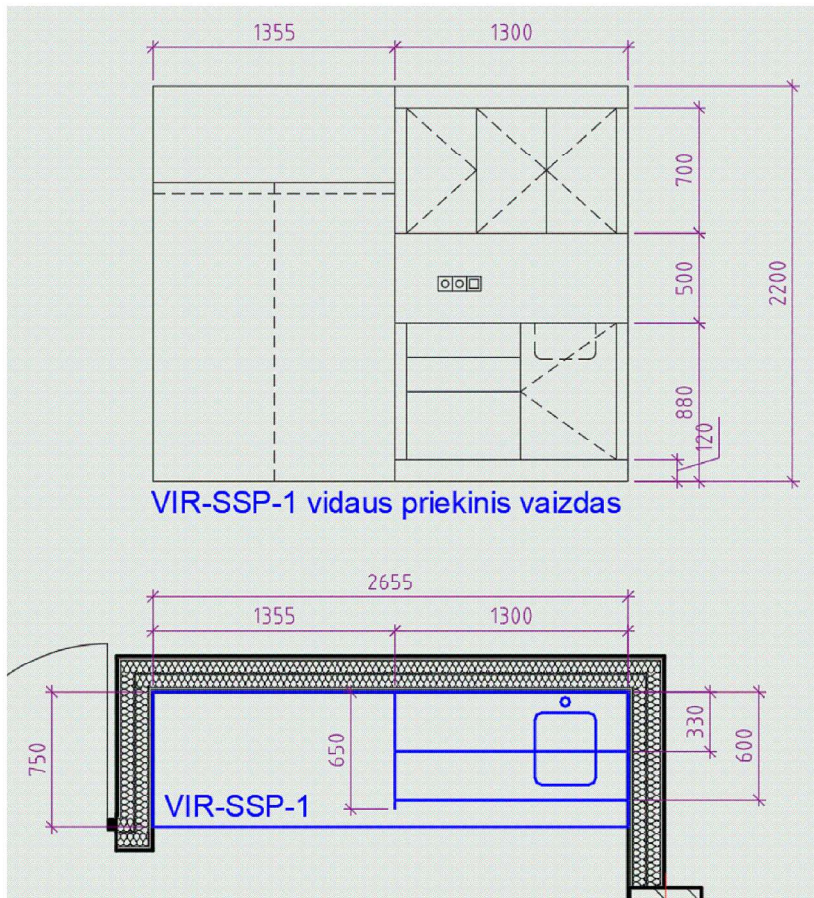

Cokolio apatinė briauna-2mm PVC

B Šaldytuvo durelėms

GAMINYS:
Virtuvės korpusiniai baldai su įmontuojama technika 2760 x 630 x 2200 mm

KODAS:

VIR-1

B Šaldytuvo durelems

GAMINYS:
Virtuvės korpusiniai baldai su įmontuojama technika 2720 x 630 x 2600 mm

KODAS:

VIR-4

B Šaldytuvo durelėms

GAMINYS:
Virtuvės korpusingiai baldai su įmontuojama technika 2800 x 630 x 2600 mm

KODAS:
VIR-5

SECTION A-A

DETAIL B
SCALE 2:5

DETAIL C
SCALE 2:5

DETAIL D
SCALE 2:5

| | |
|--|-----------------|
| DWG NO. Vilnius Tech VIR-6 virtuve 2820x630x2200 | VILNIUS TECH |
| CUSTOMER DETAILS | A3 |
| | Rev. 2/2 |
| SCALE: 1:25 | |

B Šaldytuvo durelėms

GAMINYS:
Virtuvės korpusiniai baldai su įmontuojama technika 1500 x 630 x 1260 mm

| | |
|--|----------|
| DWG NO. Vilnius Tech VIR-S6-01 virtuvė 4140x630x2000 | |
| CUSTOMER DETAILS | A3 |
| SCALE: 1:25 | Rev. 2/2 |

Baldo planas bei vidinės dalies priekinis vaizdas:

Erdvinis baldo išorės vaizdas: