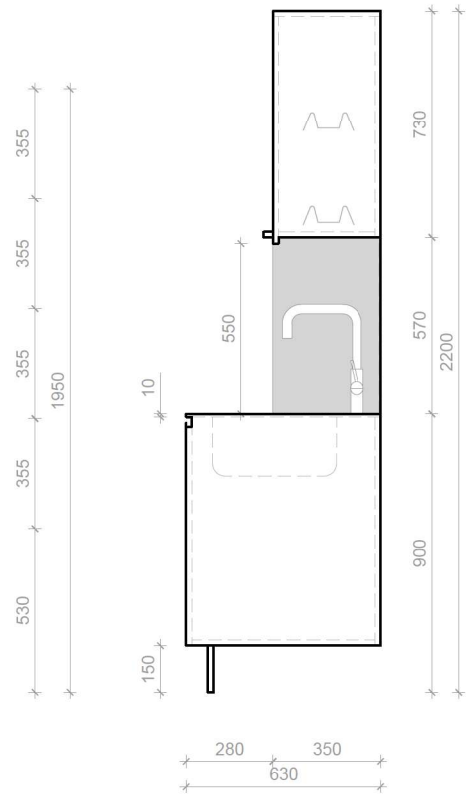

Cokolio apatinė briauna-2mm PVC

B Šaldytuvo durelėms

GAMINYS:
Virtuvės korpusiniai baldai su įmontuojama technika 2760 x 630 x 2200 mm

KODAS:

VIR-1

B Šaldytuvo durelems

GAMINYS:
Virtuvės korpusiniai baldai su įmontuojama technika 2720 x 630 x 2600 mm

KODAS:

VIR-2

GAMINYS:
Virtuvės korpusiniai baldai su įmontuojama technika 2110 x 630 x 2200 mm

KODAS:

VIR-3

Cokolio apatinė briauna-2mm PVC

B Šaldytuvo durelėms

GAMINYS:
Virtuvės korpusiniai baldai su įmontuojama technika 2850 x 630 x 2200 mm

KODAS:

VIR-4

B Šaldytuvo durelėms

GAMINYS:
Virtuvės korpusingiai baldai su įmontuojama technika 2800 x 630 x 2600 mm

KODAS:
VIR-5

SECTION A-A

DETAIL B
SCALE 2:5

DETAIL C
SCALE 2:5

DETAIL D
SCALE 2:5

| | |
|--|-----------------|
| DWG NO. Vilnius Tech VIR-6 virtuve 2820x630x2200 | VILNIUS TECH |
| CUSTOMER DETAILS | A3 |
| | Rev. 2/2 |
| SCALE: 1:25 | |

B Šaldytuvo durelėms

GAMINYS:
Virtuvės korpusiniai baldai su įmontuojama technika 1500 x 630 x 1260 mm