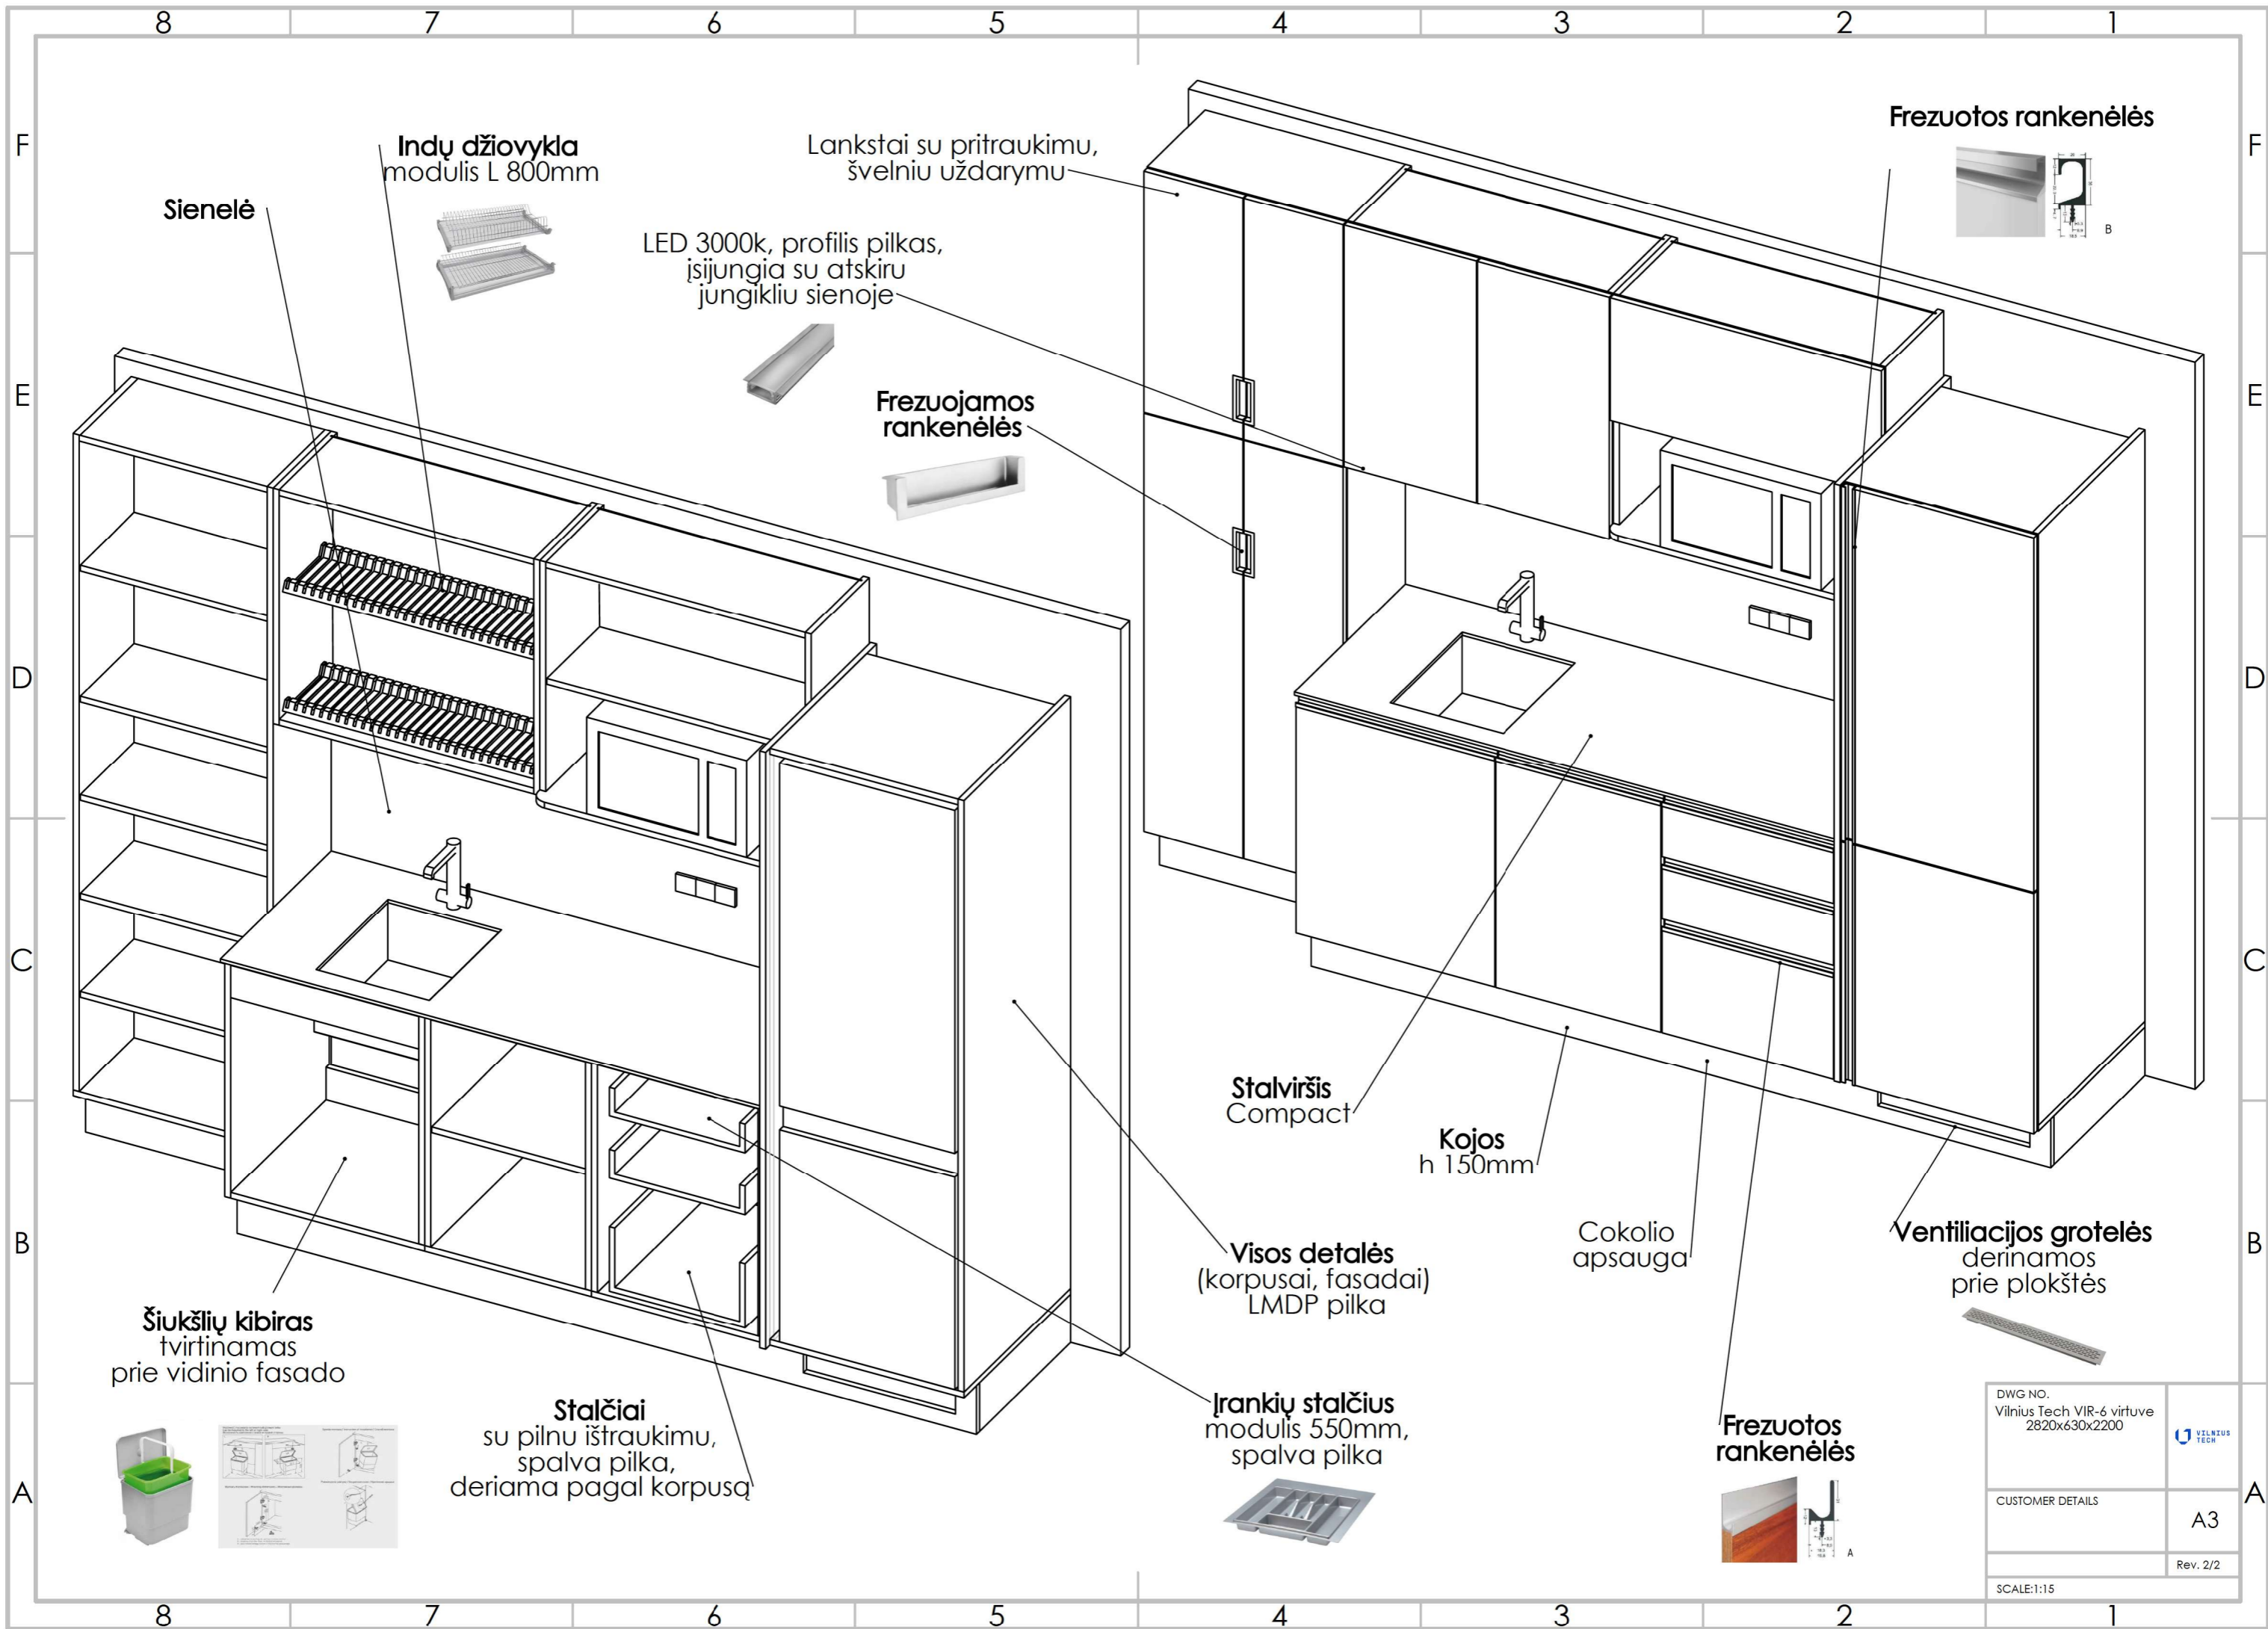

Cokolio apatinė briauna-2mm PVC

B Šaldytuvo durelėms

GAMINYS:
Virtuvės korpusiniai baldai su įmontuojama technika 2760 x 630 x 2200 mm

KODAS:

VIR-1

B Šaldytuvo durelems

GAMINYS:
Virtuvės korpusiniai baldai su įmontuojama technika 2720 x 630 x 2600 mm

KODAS:

VIR-2

GAMINYS:
Virtuvės korpusiniai baldai su įmontuojama technika 2110 x 630 x 2200 mm

KODAS:

VIR-3

Cokolio apatinė briauna-2mm PVC

B Šaldytuvo durelėms

GAMINYS:
Virtuvės korpusiniai baldai su įmontuojama technika 2850 x 630 x 2200 mm

KODAS:

VIR-4

B Šaldytuvo durelėms

GAMINYS:
Virtuvės korpusingiai baldai su įmontuojama technika 2800 x 630 x 2600 mm

KODAS:
VIR-5

SECTION A-A

DETAIL B
SCALE 2:5

DETAIL C
SCALE 2:5

DETAIL D
SCALE 2:5

| | |
|--|-----------------|
| DWG NO. Vilnius Tech VIR-6 virtuve 2820x630x2200 | VILNIUS TECH |
| CUSTOMER DETAILS | A3 |
| | Rev. 2/2 |
| SCALE: 1:25 | |

B Šaldytuvo durelėms

GAMINYS:
Virtuvės korpusiniai baldai su įmontuojama technika 1500 x 630 x 1260 mm