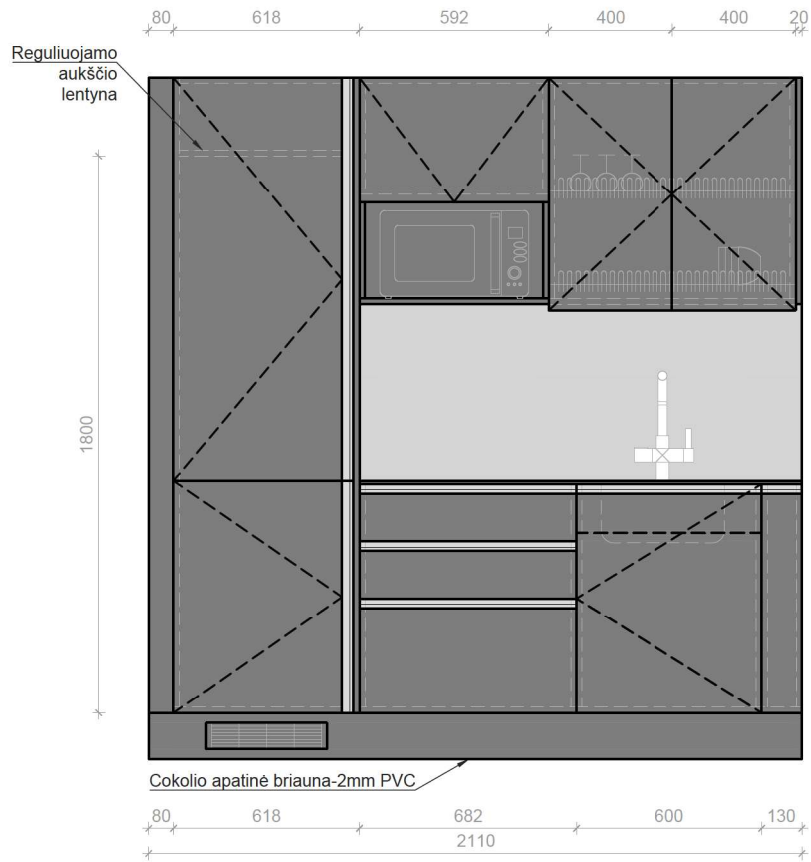

Cokolio apatinė briauna-2mm PVC

B Šaldytuvo durelėms

GAMINYS:
Virtuvės korpusiniai baldai su įmontuojama technika 2760 x 630 x 2200 mm

KODAS:

VIR-1

B Šaldytuvo durelems

GAMINYS:
Virtuvės korpusiniai baldai su įmontuojama technika 2720 x 630 x 2600 mm

KODAS:

VIR-2

GAMINYS:
Virtuvės korpusiniai baldai su įmontuojama technika 2110 x 630 x 2200 mm

KODAS:

VIR-3

Cokolio apatinė briauna-2mm PVC

B Šaldytuvo durelėms

GAMINYS:
Virtuvės korpusiniai baldai su įmontuojama technika 2850 x 630 x 2200 mm

KODAS:

VIR-4

B Šaldytuvo durelėms

GAMINYS:
Virtuvės korpusingiai baldai su įmontuojama technika 2800 x 630 x 2600 mm

KODAS:
VIR-5

SECTION A-A

DETAIL B
SCALE 2:5

DETAIL C
SCALE 2:5

DETAIL D
SCALE 2:5

| | |
|--|-----------------|
| DWG NO. Vilnius Tech VIR-6 virtuve 2820x630x2200 | VILNIUS TECH |
| CUSTOMER DETAILS | A3 |
| | Rev. 2/2 |
| SCALE: 1:25 | |

B Šaldytuvo durelėms

GAMINYS:
Virtuvės korpusiniai baldai su įmontuojama technika 1500 x 630 x 1260 mm