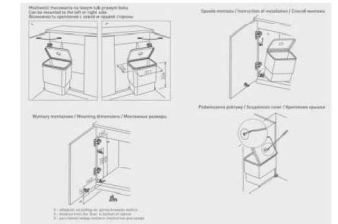

KODAS:

VIR-2

GAMINYS:
Virtuvės korpusiniai baldai su įmontuojama technika 2110 x 630 x 2200 mm

KODAS:

VIR-3

Cokolio apatinė briauna-2mm PVC

B Šaldytuvo durelėms

GAMINYS:
Virtuvės korpusiniai baldai su įmontuojama technika 2850 x 630 x 2200 mm

KODAS:

VIR-4

B Šaldytuvo durelėms

GAMINYS:
Virtuvės korpusingiai baldai su įmontuojama technika 2800 x 630 x 2600 mm

KODAS:
VIR-5

SECTION A-A

DETAIL B
SCALE 2:5

DETAIL C
SCALE 2:5

DETAIL D
SCALE 2:5

| | |
|--|-----------------|
| DWG NO. Vilnius Tech VIR-6 virtuve 2820x630x2200 | VILNIUS TECH |
| CUSTOMER DETAILS | A3 |
| | Rev. 2/2 |
| SCALE: 1:25 | |

B Šaldytuvo durelėms

GAMINYS:
Virtuvės korpusiniai baldai su įmontuojama technika 1500 x 630 x 1260 mm