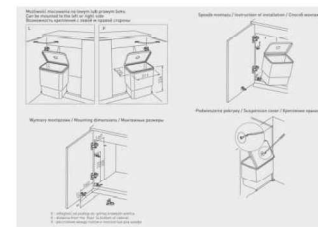

KODAS:

VIR-4

B Šaldytuvo durelėms

GAMINYS:
Virtuvės korpusingiai baldai su įmontuojama technika 2800 x 630 x 2600 mm

KODAS:
VIR-5

SECTION A-A

DETAIL B
SCALE 2:5

DETAIL C
SCALE 2:5

DETAIL D
SCALE 2:5

| | |
|--|-----------------|
| DWG NO. Vilnius Tech VIR-6 virtuve 2820x630x2200 | VILNIUS TECH |
| CUSTOMER DETAILS | A3 |
| | Rev. 2/2 |
| SCALE: 1:25 | |

B Šaldytuvo durelėms

GAMINYS:
Virtuvės korpusiniai baldai su įmontuojama technika 1500 x 630 x 1260 mm