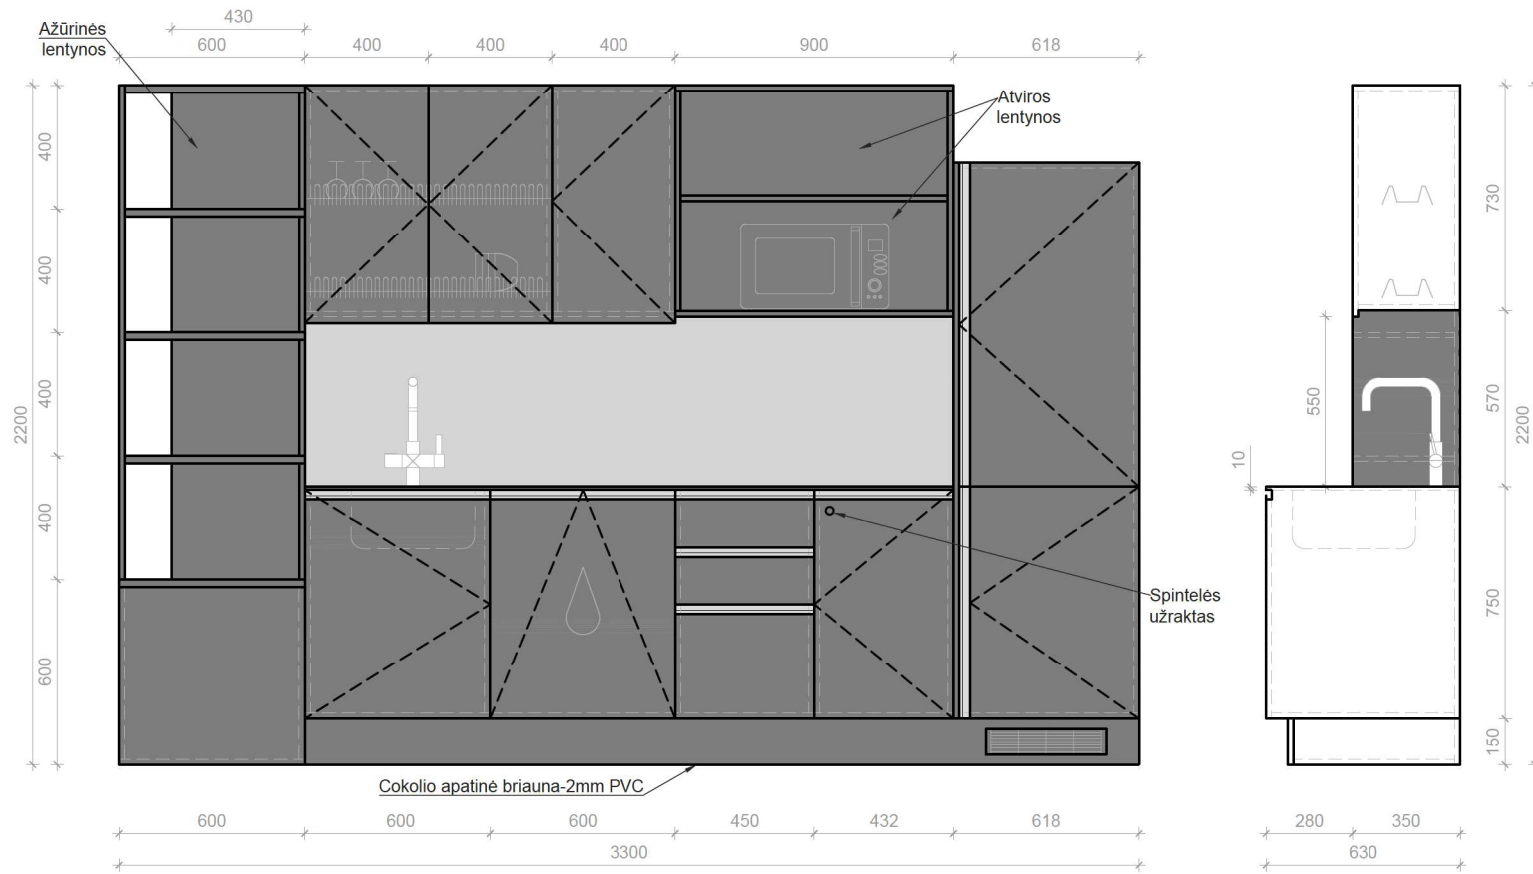

Cokolio apatinė briauna-2mm PVC

B Šaldytuvo durelėms

GAMINYS:
Virtuvės korpusiniai baldai su įmontuojama technika 2760 x 630 x 2200 mm

KODAS:

VIR-1

B Šaldytuvo durelems

GAMINYS:
Virtuvės korpusiniai baldai su įmontuojama technika 2720 x 630 x 2600 mm

KODAS:

VIR-2

GAMINYS:
Virtuvės korpusiniai baldai su įmontuojama technika 2110 x 630 x 2200 mm

KODAS:

VIR-3

Cokolio apatinė briauna-2mm PVC

B Šaldytuvo durelėms

GAMINYS:
Virtuvės korpusiniai baldai su įmontuojama technika 2850 x 630 x 2200 mm

KODAS:

VIR-4

B Šaldytuvo durelėms

GAMINYS:
Virtuvės korpusingiai baldai su įmontuojama technika 2800 x 630 x 2600 mm

KODAS:
VIR-5

SECTION A-A

DETAIL B
SCALE 2:5

DETAIL C
SCALE 2:5

DETAIL D
SCALE 2:5

| | |
|--|-----------------|
| DWG NO. Vilnius Tech VIR-6 virtuve 2820x630x2200 | VILNIUS TECH |
| CUSTOMER DETAILS | A3 |
| | Rev. 2/2 |
| SCALE: 1:25 | |

B Šaldytuvo durelėms

GAMINYS:
Virtuvės korpusiniai baldai su įmontuojama technika 1500 x 630 x 1260 mm