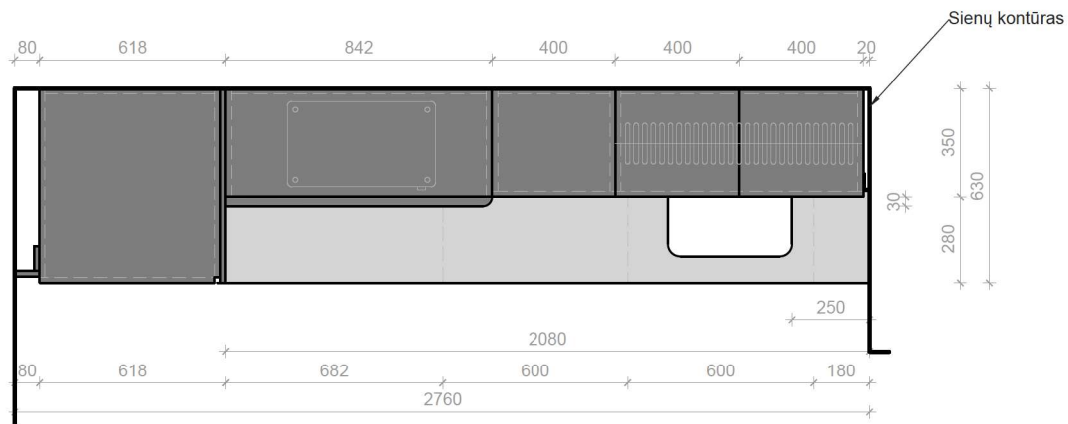

Cokolio apatinė briauna-2mm PVC

B Šaldytuvo durelėms

GAMINYS:
Virtuvės korpusiniai baldai su įmontuojama technika 2760 x 630 x 2200 mm

KODAS:

VIR-1

B Šaldytuvo durelems

GAMINYS:
Virtuvės korpusiniai baldai su įmontuojama technika 2720 x 630 x 2600 mm

KODAS:

VIR-2

GAMINYS:
Virtuvės korpusiniai baldai su įmontuojama technika 2110 x 630 x 2200 mm

KODAS:

VIR-3

Cokolio apatinė briauna-2mm PVC

B Šaldytuvo durelėms

GAMINYS:
Virtuvės korpusiniai baldai su įmontuojama technika 2850 x 630 x 2200 mm

KODAS:

VIR-4

B Šaldytuvo durelėms

GAMINYS:
Virtuvės korpusingiai baldai su įmontuojama technika 2800 x 630 x 2600 mm

KODAS:
VIR-5

SECTION A-A

DETAIL B
SCALE 2:5

DETAIL C
SCALE 2:5

DETAIL D
SCALE 2:5

| | |
|--|-----------------|
| DWG NO. Vilnius Tech VIR-6 virtuve 2820x630x2200 | VILNIUS TECH |
| CUSTOMER DETAILS | A3 |
| | Rev. 2/2 |
| SCALE: 1:25 | |

B Šaldytuvo durelėms

GAMINYS:
Virtuvės korpusiniai baldai su įmontuojama technika 1500 x 630 x 1260 mm