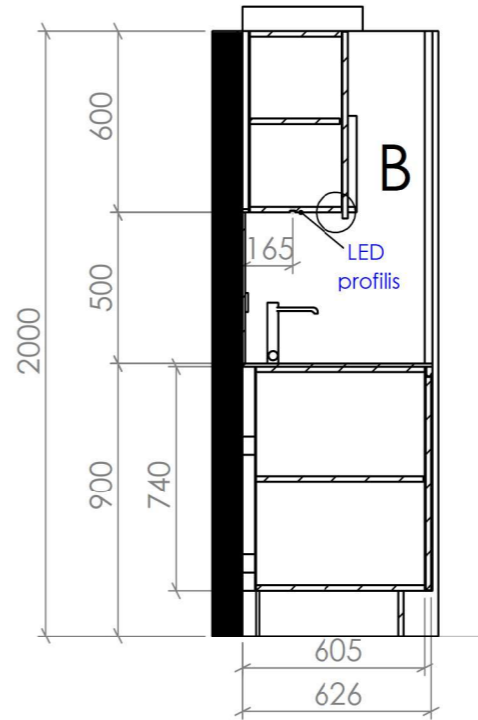

SECTION A-A