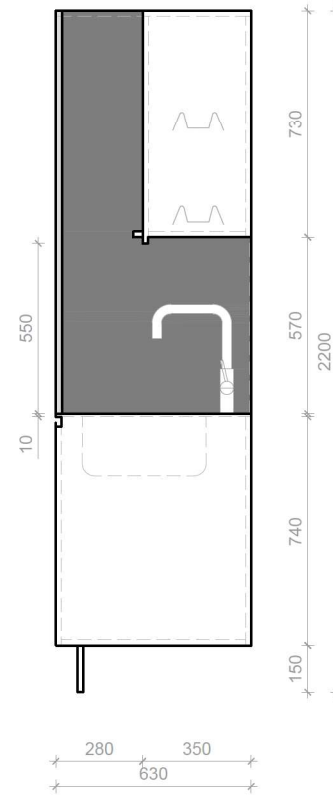

Cokolio apatinė briauna-2mm PVC

B Šaldytuvo durelėms

GAMINYS:
Virtuvės korpusiniai baldai su įmontuojama technika 2760 x 630 x 2200 mm

KODAS:

VIR-1

B Šaldytuvo durelems

GAMINYS:
Virtuvės korpusiniai baldai su įmontuojama technika 2720 x 630 x 2600 mm

KODAS:

VIR-2

GAMINYS:
Virtuvės korpusiniai baldai su įmontuojama technika 2110 x 630 x 2200 mm

KODAS:

VIR-3

Cokolio apatinė briauna-2mm PVC

B Šaldytuvo durelėms

GAMINYS:
Virtuvės korpusiniai baldai su įmontuojama technika 2850 x 630 x 2200 mm

KODAS:

VIR-4

B Šaldytuvo durelėms

GAMINYS:
Virtuvės korpusingiai baldai su įmontuojama technika 2800 x 630 x 2600 mm

KODAS:
VIR-5

SECTION A-A

DETAIL B
SCALE 2:5

DETAIL C
SCALE 2:5

DETAIL D
SCALE 2:5

| | |
|--|-----------------|
| DWG NO. Vilnius Tech VIR-6 virtuve 2820x630x2200 | VILNIUS TECH |
| CUSTOMER DETAILS | A3 |
| | Rev. 2/2 |
| SCALE: 1:25 | |

B Šaldytuvo durelėms

GAMINYS:
Virtuvės korpusiniai baldai su įmontuojama technika 1500 x 630 x 1260 mm