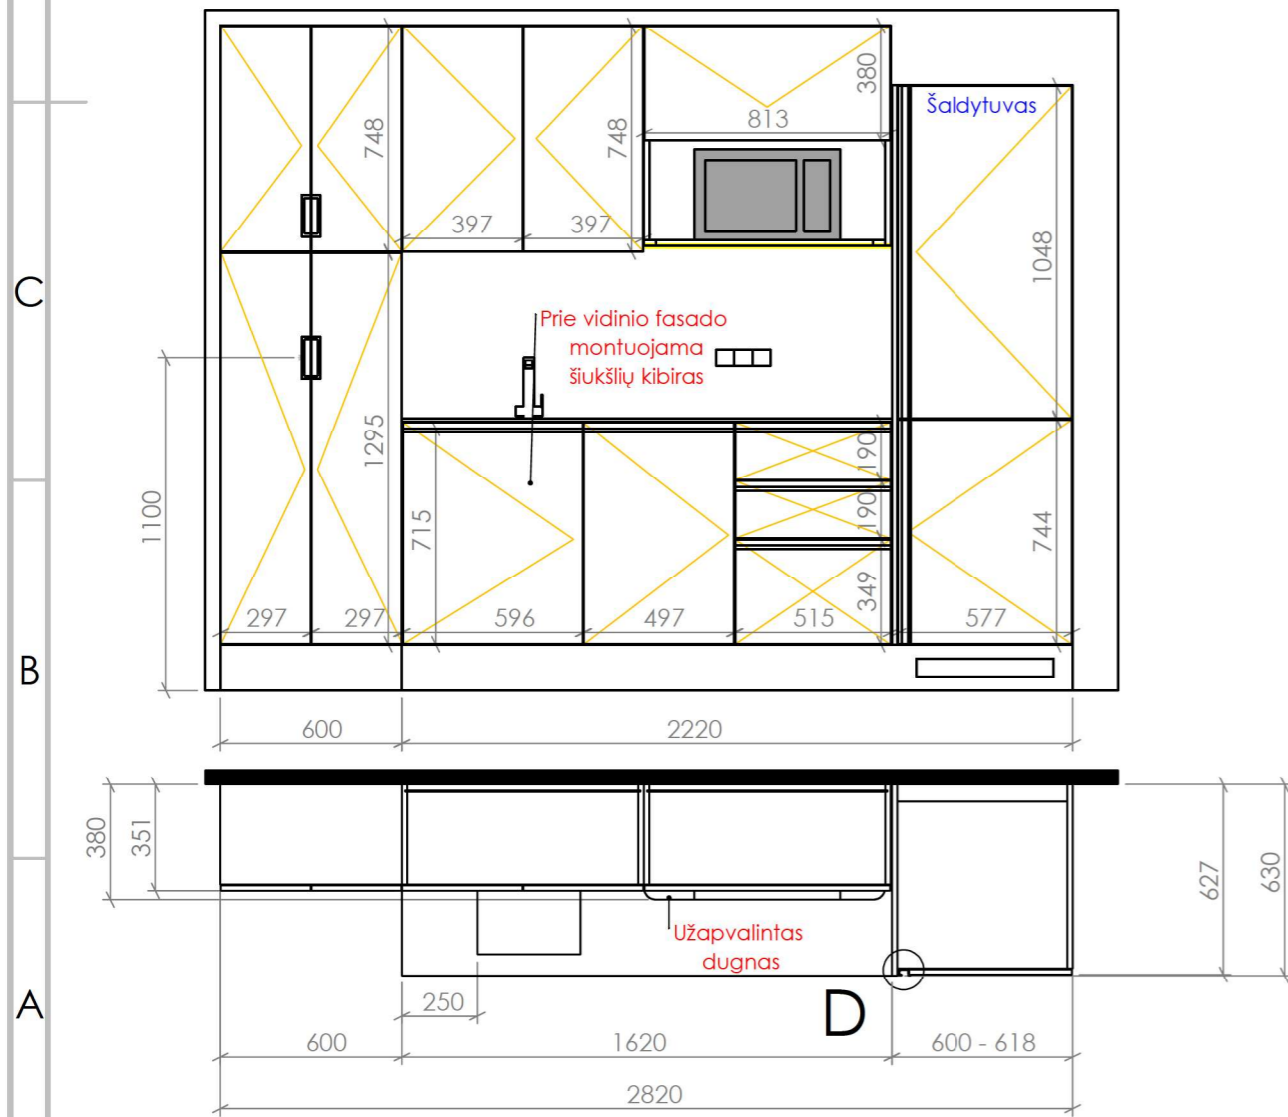

Cokolio apatinė briauna-2mm PVC

B Šaldytuvo durelėms

GAMINYS:
Virtuvės korpusiniai baldai su įmontuojama technika 2760 x 630 x 2200 mm

KODAS:

VIR-1

B Šaldytuvo durelems

GAMINYS:
Virtuvės korpusiniai baldai su įmontuojama technika 2720 x 630 x 2600 mm

KODAS:

VIR-2

GAMINYS:
Virtuvės korpusiniai baldai su įmontuojama technika 2110 x 630 x 2200 mm

KODAS:

VIR-3

Cokolio apatinė briauna-2mm PVC

B Šaldytuvo durelėms

GAMINYS:
Virtuvės korpusiniai baldai su įmontuojama technika 2850 x 630 x 2200 mm

KODAS:

VIR-4

B Šaldytuvo durelėms

GAMINYS:
Virtuvės korpusingiai baldai su įmontuojama technika 2800 x 630 x 2600 mm

KODAS:
VIR-5

SECTION A-A

DETAIL B
SCALE 2:5

DETAIL C
SCALE 2:5

DETAIL D
SCALE 2:5

| | |
|--|-----------------|
| DWG NO. Vilnius Tech VIR-6 virtuve 2820x630x2200 | VILNIUS TECH |
| CUSTOMER DETAILS | A3 |
| | Rev. 2/2 |
| SCALE: 1:25 | |

B Šaldytuvo durelėms

GAMINYS:
Virtuvės korpusiniai baldai su įmontuojama technika 1500 x 630 x 1260 mm