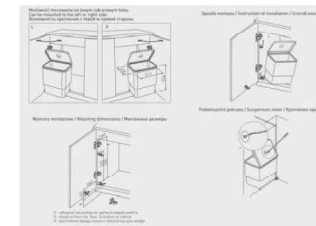

Cokolio apatinė briauna-2mm PVC

B Šaldytuvo durelėms

GAMINYS:
Virtuvės korpusiniai baldai su įmontuojama technika 2760 x 630 x 2200 mm

KODAS:

VIR-1

B Šaldytuvo durelems

GAMINYS:
Virtuvės korpusiniai baldai su įmontuojama technika 2720 x 630 x 2600 mm

KODAS:

VIR-2

GAMINYS:
Virtuvės korpusiniai baldai su įmontuojama technika 2110 x 630 x 2200 mm

KODAS:

VIR-3

Cokolio apatinė briauna-2mm PVC

B Šaldytuvo durelėms

GAMINYS:
Virtuvės korpusiniai baldai su įmontuojama technika 2850 x 630 x 2200 mm

KODAS:

VIR-4

B Šaldytuvo durelėms

GAMINYS:
Virtuvės korpusingiai baldai su įmontuojama technika 2800 x 630 x 2600 mm

KODAS:
VIR-5

SECTION A-A

DETAIL B
SCALE 2:5

DETAIL C
SCALE 2:5