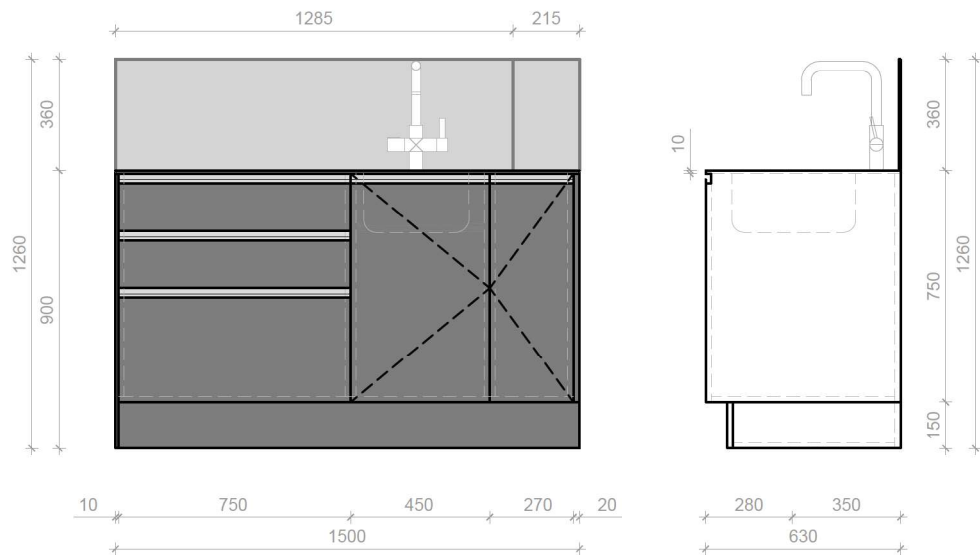

Cokolio apatinė briauna-2mm PVC

B Šaldytuvo durelėms

GAMINYS:
Virtuvės korpusiniai baldai su įmontuojama technika 2760 x 630 x 2200 mm

KODAS:

VIR-1

B Šaldytuvo durelems

GAMINYS:
Virtuvės korpusiniai baldai su įmontuojama technika 2720 x 630 x 2600 mm

KODAS:

VIR-4

B Šaldytuvo durelėms

GAMINYS:
Virtuvės korpusingiai baldai su įmontuojama technika 2800 x 630 x 2600 mm

KODAS:
VIR-5

SECTION A-A

DETAIL B
SCALE 2:5

DETAIL C
SCALE 2:5

DETAIL D
SCALE 2:5

| | |
|--|-----------------|
| DWG NO. Vilnius Tech VIR-6 virtuve 2820x630x2200 | VILNIUS TECH |
| CUSTOMER DETAILS | A3 |
| | Rev. 2/2 |
| SCALE: 1:25 | |

B Šaldytuvo durelėms

GAMINYS:
Virtuvės korpusiniai baldai su įmontuojama technika 1500 x 630 x 1260 mm

| | |
|--|----------|
| DWG NO. Vilnius Tech VIR-S6-01 virtuvė 4140x630x2000 | |
| CUSTOMER DETAILS | A3 |
| SCALE: 1:25 | Rev. 2/2 |

Baldo planas bei vidinės dalies priekinis vaizdas:

Erdvinis baldo išorės vaizdas: