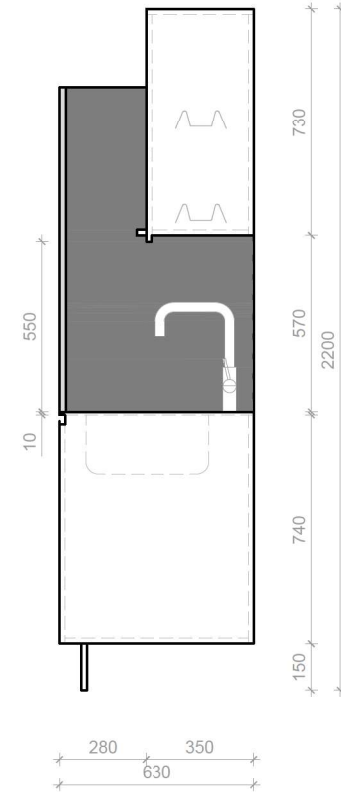

Cokolio apatinė briauna-2mm PVC

B Šaldytuvo durelėms

GAMINYS:
Virtuvės korpusiniai baldai su įmontuojama technika 2760 x 630 x 2200 mm

KODAS:

VIR-1

B Šaldytuvo durelems

GAMINYS:
Virtuvės korpusiniai baldai su įmontuojama technika 2720 x 630 x 2600 mm

KODAS:

VIR-2

GAMINYS:
Virtuvės korpusiniai baldai su įmontuojama technika 2110 x 630 x 2200 mm

KODAS:

VIR-3

Cokolio apatinė briauna-2mm PVC

B Šaldytuvo durelėms

GAMINYS:
Virtuvės korpusiniai baldai su įmontuojama technika 2850 x 630 x 2200 mm

KODAS:

VIR-4

B Šaldytuvo durelėms

GAMINYS:
Virtuvės korpusingiai baldai su įmontuojama technika 2800 x 630 x 2600 mm

KODAS:
VIR-5

SECTION A-A

DETAIL B
SCALE 2:5

DETAIL C
SCALE 2:5

DETAIL D
SCALE 2:5

| | |
|--|-----------------|
| DWG NO. Vilnius Tech VIR-6 virtuve 2820x630x2200 | VILNIUS TECH |
| CUSTOMER DETAILS | A3 |
| | Rev. 2/2 |
| SCALE: 1:25 | |

B Šaldytuvo durelėms

GAMINYS:
Virtuvės korpusiniai baldai su įmontuojama technika 1500 x 630 x 1260 mm