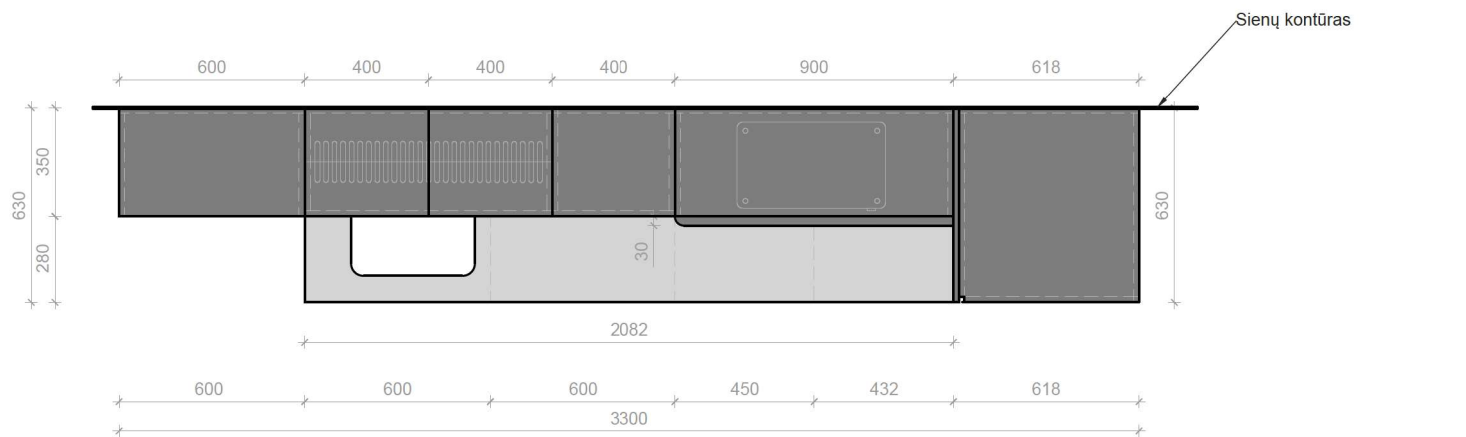

KODAS:

VIR-2

GAMINYS:
Virtuvės korpusiniai baldai su įmontuojama technika 2110 x 630 x 2200 mm

KODAS:

VIR-3

Cokolio apatinė briauna-2mm PVC

B Šaldytuvo durelėms

GAMINYS:
Virtuvės korpusiniai baldai su įmontuojama technika 2850 x 630 x 2200 mm

KODAS:

VIR-4

B Šaldytuvo durelėms

GAMINYS:
Virtuvės korpusingiai baldai su įmontuojama technika 2800 x 630 x 2600 mm

KODAS:
VIR-5

SECTION A-A

DETAIL B
SCALE 2:5

DETAIL C
SCALE 2:5

DETAIL D
SCALE 2:5

| | |
|--|-----------------|
| DWG NO. Vilnius Tech VIR-6 virtuve 2820x630x2200 | VILNIUS TECH |
| CUSTOMER DETAILS | A3 |
| | Rev. 2/2 |
| SCALE: 1:25 | |

B Šaldytuvo durelėms

GAMINYS:
Virtuvės korpusiniai baldai su įmontuojama technika 1500 x 630 x 1260 mm