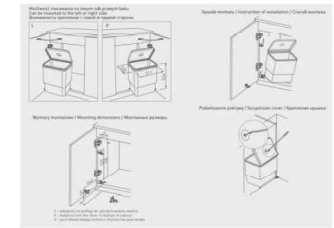

Cokolio apatinė briauna-2mm PVC

B Šaldytuvo durelėms

GAMINYS:
Virtuvės korpusiniai baldai su įmontuojama technika 2760 x 630 x 2200 mm

KODAS:

VIR-1

B Šaldytuvo durelems

GAMINYS:
Virtuvės korpusiniai baldai su įmontuojama technika 2720 x 630 x 2600 mm

KODAS:

VIR-2

GAMINYS:
Virtuvės korpusiniai baldai su įmontuojama technika 2110 x 630 x 2200 mm

KODAS:

VIR-3

Cokolio apatinė briauna-2mm PVC

B Šaldytuvo durelėms

GAMINYS:
Virtuvės korpusiniai baldai su įmontuojama technika 2850 x 630 x 2200 mm

KODAS:

VIR-4

B Šaldytuvo durelėms

GAMINYS:
Virtuvės korpusingiai baldai su įmontuojama technika 2800 x 630 x 2600 mm

KODAS:
VIR-5

SECTION A-A

DETAIL B
SCALE 2:5

DETAIL C
SCALE 2:5