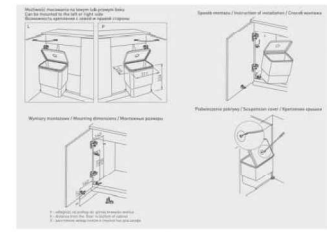

Cokolio apatinė briauna-2mm PVC

B Šaldytuvo durelėms

GAMINYS:
Virtuvės korpusiniai baldai su įmontuojama technika 2760 x 630 x 2200 mm

KODAS:

VIR-1

B Šaldytuvo durelems

GAMINYS:
Virtuvės korpusiniai baldai su įmontuojama technika 2720 x 630 x 2600 mm

KODAS:

VIR-2

GAMINYS:
Virtuvės korpusiniai baldai su įmontuojama technika 2110 x 630 x 2200 mm

KODAS:

VIR-3

Cokolio apatinė briauna-2mm PVC

B Šaldytuvo durelėms

GAMINYS:
Virtuvės korpusiniai baldai su įmontuojama technika 2850 x 630 x 2200 mm

KODAS:

VIR-4

B Šaldytuvo durelėms

GAMINYS:
Virtuvės korpusingiai baldai su įmontuojama technika 2800 x 630 x 2600 mm

KODAS:
VIR-5

SECTION A-A

DETAIL B
SCALE 2:5

DETAIL C
SCALE 2:5