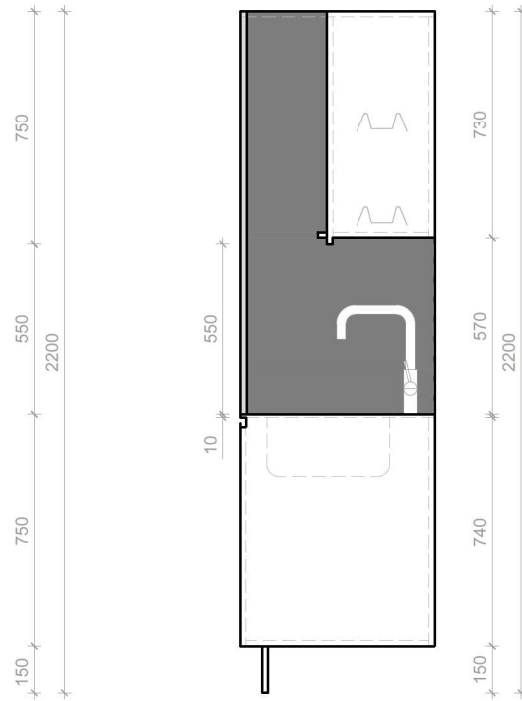

Cokolio apatinė briauna-2mm PVC

B Šaldytuvo durelėms

GAMINYS:
Virtuvės korpusiniai baldai su įmontuojama technika 2760 x 630 x 2200 mm

KODAS:

VIR-1

B Šaldytuvo durelems

GAMINYS:
Virtuvės korpusiniai baldai su įmontuojama technika 2720 x 630 x 2600 mm

KODAS:

VIR-2

GAMINYS:
Virtuvės korpusiniai baldai su įmontuojama technika 2110 x 630 x 2200 mm

KODAS:

VIR-3

Cokolio apatinė briauna-2mm PVC

B Šaldytuvo durelėms

GAMINYS:
Virtuvės korpusiniai baldai su įmontuojama technika 2850 x 630 x 2200 mm

KODAS:

VIR-4

B Šaldytuvo durelėms

GAMINYS:
Virtuvės korpusingiai baldai su įmontuojama technika 2800 x 630 x 2600 mm

KODAS:
VIR-5

SECTION A-A

DETAIL B
SCALE 2:5

DETAIL C
SCALE 2:5

DETAIL D
SCALE 2:5

| | |
|--|-----------------|
| DWG NO. Vilnius Tech VIR-6 virtuve 2820x630x2200 | VILNIUS TECH |
| CUSTOMER DETAILS | A3 |
| | Rev. 2/2 |
| SCALE: 1:25 | |

B Šaldytuvo durelėms

GAMINYS:
Virtuvės korpusiniai baldai su įmontuojama technika 1500 x 630 x 1260 mm