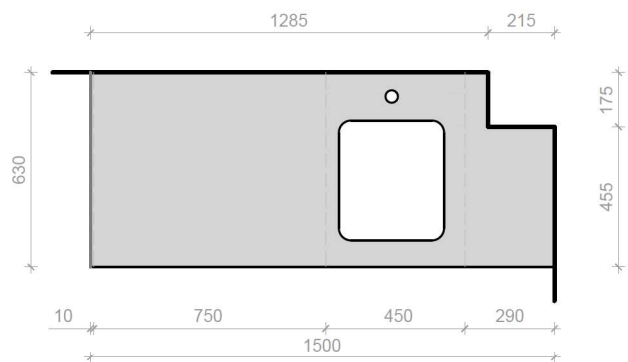

Cokolio apatinė briauna-2mm PVC

B Šaldytuvo durelėms

GAMINYS:
Virtuvės korpusiniai baldai su įmontuojama technika 2760 x 630 x 2200 mm

KODAS:

VIR-1

B Šaldytuvo durelems

GAMINYS:
Virtuvės korpusiniai baldai su įmontuojama technika 2720 x 630 x 2600 mm

KODAS:

VIR-4

B Šaldytuvo durelėms

GAMINYS:
Virtuvės korpusingiai baldai su įmontuojama technika 2800 x 630 x 2600 mm

KODAS:
VIR-5

SECTION A-A

DETAIL B
SCALE 2:5

DETAIL C
SCALE 2:5

DETAIL D
SCALE 2:5

| | |
|--|-----------------|
| DWG NO. Vilnius Tech VIR-6 virtuve 2820x630x2200 | VILNIUS TECH |
| CUSTOMER DETAILS | A3 |
| | Rev. 2/2 |
| SCALE: 1:25 | |

B Šaldytuvo durelėms

GAMINYS:
Virtuvės korpusiniai baldai su įmontuojama technika 1500 x 630 x 1260 mm

| | |
|--|----------|
| DWG NO. Vilnius Tech VIR-S6-01 virtuvė 4140x630x2000 | |
| CUSTOMER DETAILS | A3 |
| SCALE: 1:25 | Rev. 2/2 |

Baldo planas bei vidinės dalies priekinis vaizdas:

Erdvinis baldo išorės vaizdas: