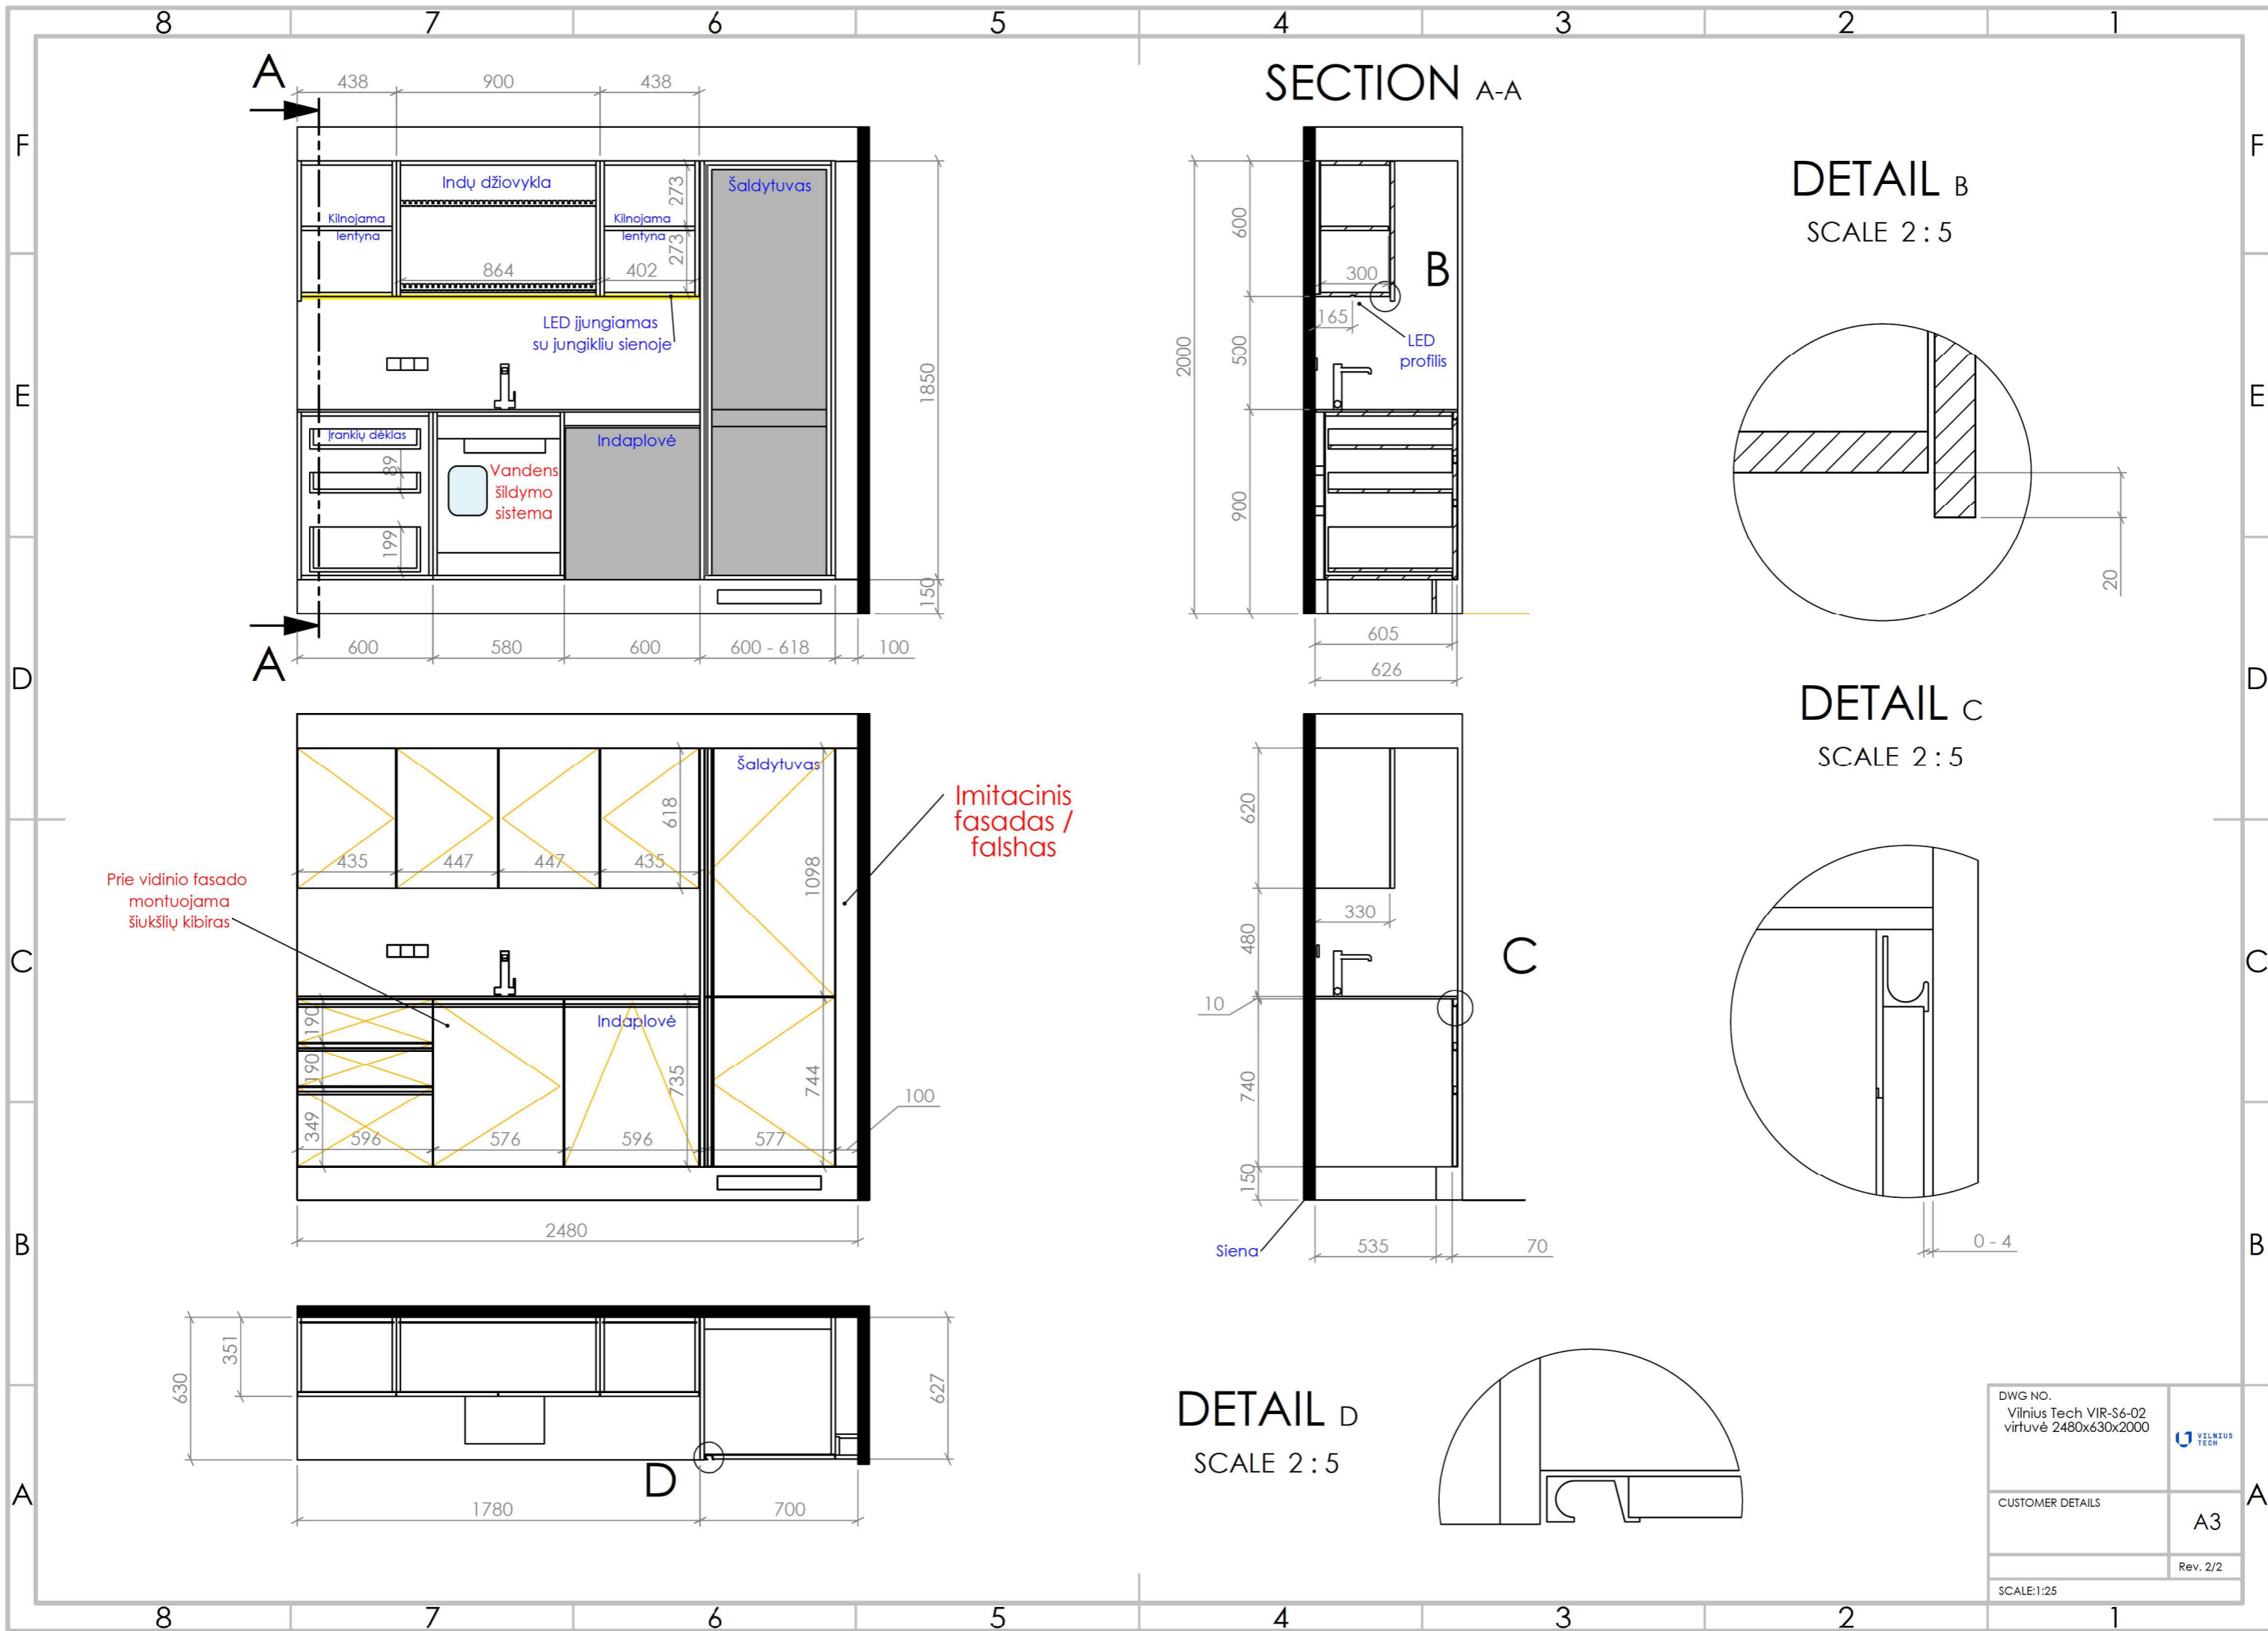

Cokolio apatinė briauna-2mm PVC

B Šaldytuvo durelėms

GAMINYS:
Virtuvės korpusiniai baldai su įmontuojama technika 2760 x 630 x 2200 mm

KODAS:

VIR-1

B Šaldytuvo durelems

GAMINYS:
Virtuvės korpusiniai baldai su įmontuojama technika 2720 x 630 x 2600 mm

KODAS:

VIR-4

B Šaldytuvo durelėms

GAMINYS:
Virtuvės korpusingiai baldai su įmontuojama technika 2800 x 630 x 2600 mm

KODAS:
VIR-5

SECTION A-A

DETAIL B
SCALE 2:5

DETAIL C
SCALE 2:5

KODAS:

VIR-8

Dėl konstrukcinių niuansų ši vieta gali kisti

SECTION A-A

DETAIL B
SCALE 2:5

DETAIL F
SCALE 2:5

SECTION E-E

DETAIL D
SCALE 2:5

| | |
|--|----------|
| DWG NO. Vilnius Tech VIR-S6-01 virtuvė 4140x630x2000 | |
| CUSTOMER DETAILS | A3 |
| SCALE: 1:25 | Rev. 2/2 |

Baldo planas bei vidinės dalies priekinis vaizdas:

Erdvinis baldo išorės vaizdas: