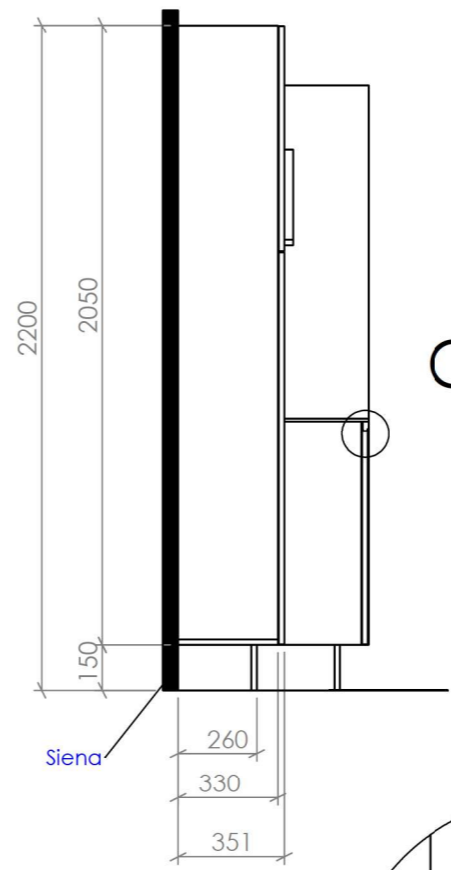

KODAS:

VIR-2

GAMINYS:
Virtuvės korpusiniai baldai su įmontuojama technika 2110 x 630 x 2200 mm

KODAS:

VIR-3

Cokolio apatinė briauna-2mm PVC

B Šaldytuvo durelėms

GAMINYS:
Virtuvės korpusiniai baldai su įmontuojama technika 2850 x 630 x 2200 mm

KODAS:

VIR-4

B Šaldytuvo durelėms

GAMINYS:
Virtuvės korpusingiai baldai su įmontuojama technika 2800 x 630 x 2600 mm

KODAS:
VIR-5

SECTION A-A

DETAIL B
SCALE 2:5

DETAIL C
SCALE 2:5

DETAIL D
SCALE 2:5

| | |
|--|-----------------|
| DWG NO. Vilnius Tech VIR-6 virtuve 2820x630x2200 | VILNIUS TECH |
| CUSTOMER DETAILS | A3 |
| | Rev. 2/2 |
| SCALE: 1:25 | |

B Šaldytuvo durelėms

GAMINYS:
Virtuvės korpusiniai baldai su įmontuojama technika 1500 x 630 x 1260 mm

| | |
|--|----------|
| DWG NO. Vilnius Tech VIR-S6-01 virtuvė 4140x630x2000 | |
| CUSTOMER DETAILS | A3 |
| SCALE: 1:25 | Rev. 2/2 |

Baldo planas bei vidinės dalies priekinis vaizdas:

Erdvinis baldo išorės vaizdas: