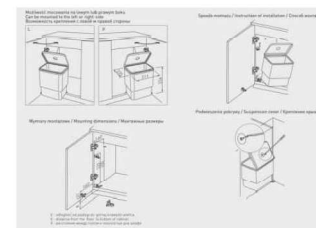

Cokolio apatinė briauna-2mm PVC

B Šaldytuvo durelėms

GAMINYS:
Virtuvės korpusiniai baldai su įmontuojama technika 2760 x 630 x 2200 mm

KODAS:

VIR-1

B Šaldytuvo durelems

GAMINYS:
Virtuvės korpusiniai baldai su įmontuojama technika 2720 x 630 x 2600 mm

KODAS:

VIR-2

GAMINYS:
Virtuvės korpusiniai baldai su įmontuojama technika 2110 x 630 x 2200 mm

KODAS:

VIR-3

Cokolio apatinė briauna-2mm PVC

B Šaldytuvo durelėms

GAMINYS:
Virtuvės korpusiniai baldai su įmontuojama technika 2850 x 630 x 2200 mm

KODAS:

VIR-4

B Šaldytuvo durelėms

GAMINYS:
Virtuvės korpusingiai baldai su įmontuojama technika 2800 x 630 x 2600 mm

KODAS:
VIR-5

SECTION A-A

DETAIL B
SCALE 2:5

DETAIL C
SCALE 2:5