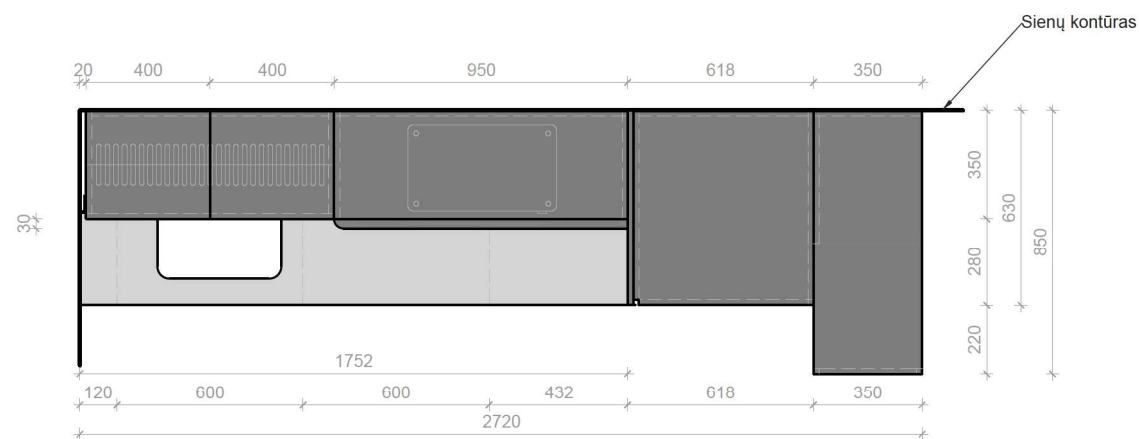

Cokolio apatinė briauna-2mm PVC

B Šaldytuvo durelėms

GAMINYS:
Virtuvės korpusiniai baldai su įmontuojama technika 2760 x 630 x 2200 mm

KODAS:

VIR-1

B Šaldytuvo durelems

GAMINYS:
Virtuvės korpusiniai baldai su įmontuojama technika 2720 x 630 x 2600 mm

KODAS:

VIR-2

GAMINYS:
Virtuvės korpusiniai baldai su įmontuojama technika 2110 x 630 x 2200 mm

KODAS:

VIR-3

Cokolio apatinė briauna-2mm PVC

B Šaldytuvo durelėms

GAMINYS:
Virtuvės korpusiniai baldai su įmontuojama technika 2850 x 630 x 2200 mm

KODAS:

VIR-4

B Šaldytuvo durelėms

GAMINYS:
Virtuvės korpusingiai baldai su įmontuojama technika 2800 x 630 x 2600 mm

KODAS:
VIR-5

SECTION A-A

DETAIL B
SCALE 2:5

DETAIL C
SCALE 2:5

DETAIL D
SCALE 2:5

| | |
|--|-----------------|
| DWG NO. Vilnius Tech VIR-6 virtuve 2820x630x2200 | VILNIUS TECH |
| CUSTOMER DETAILS | A3 |
| | Rev. 2/2 |
| SCALE: 1:25 | |

B Šaldytuvo durelėms

GAMINYS:
Virtuvės korpusiniai baldai su įmontuojama technika 1500 x 630 x 1260 mm