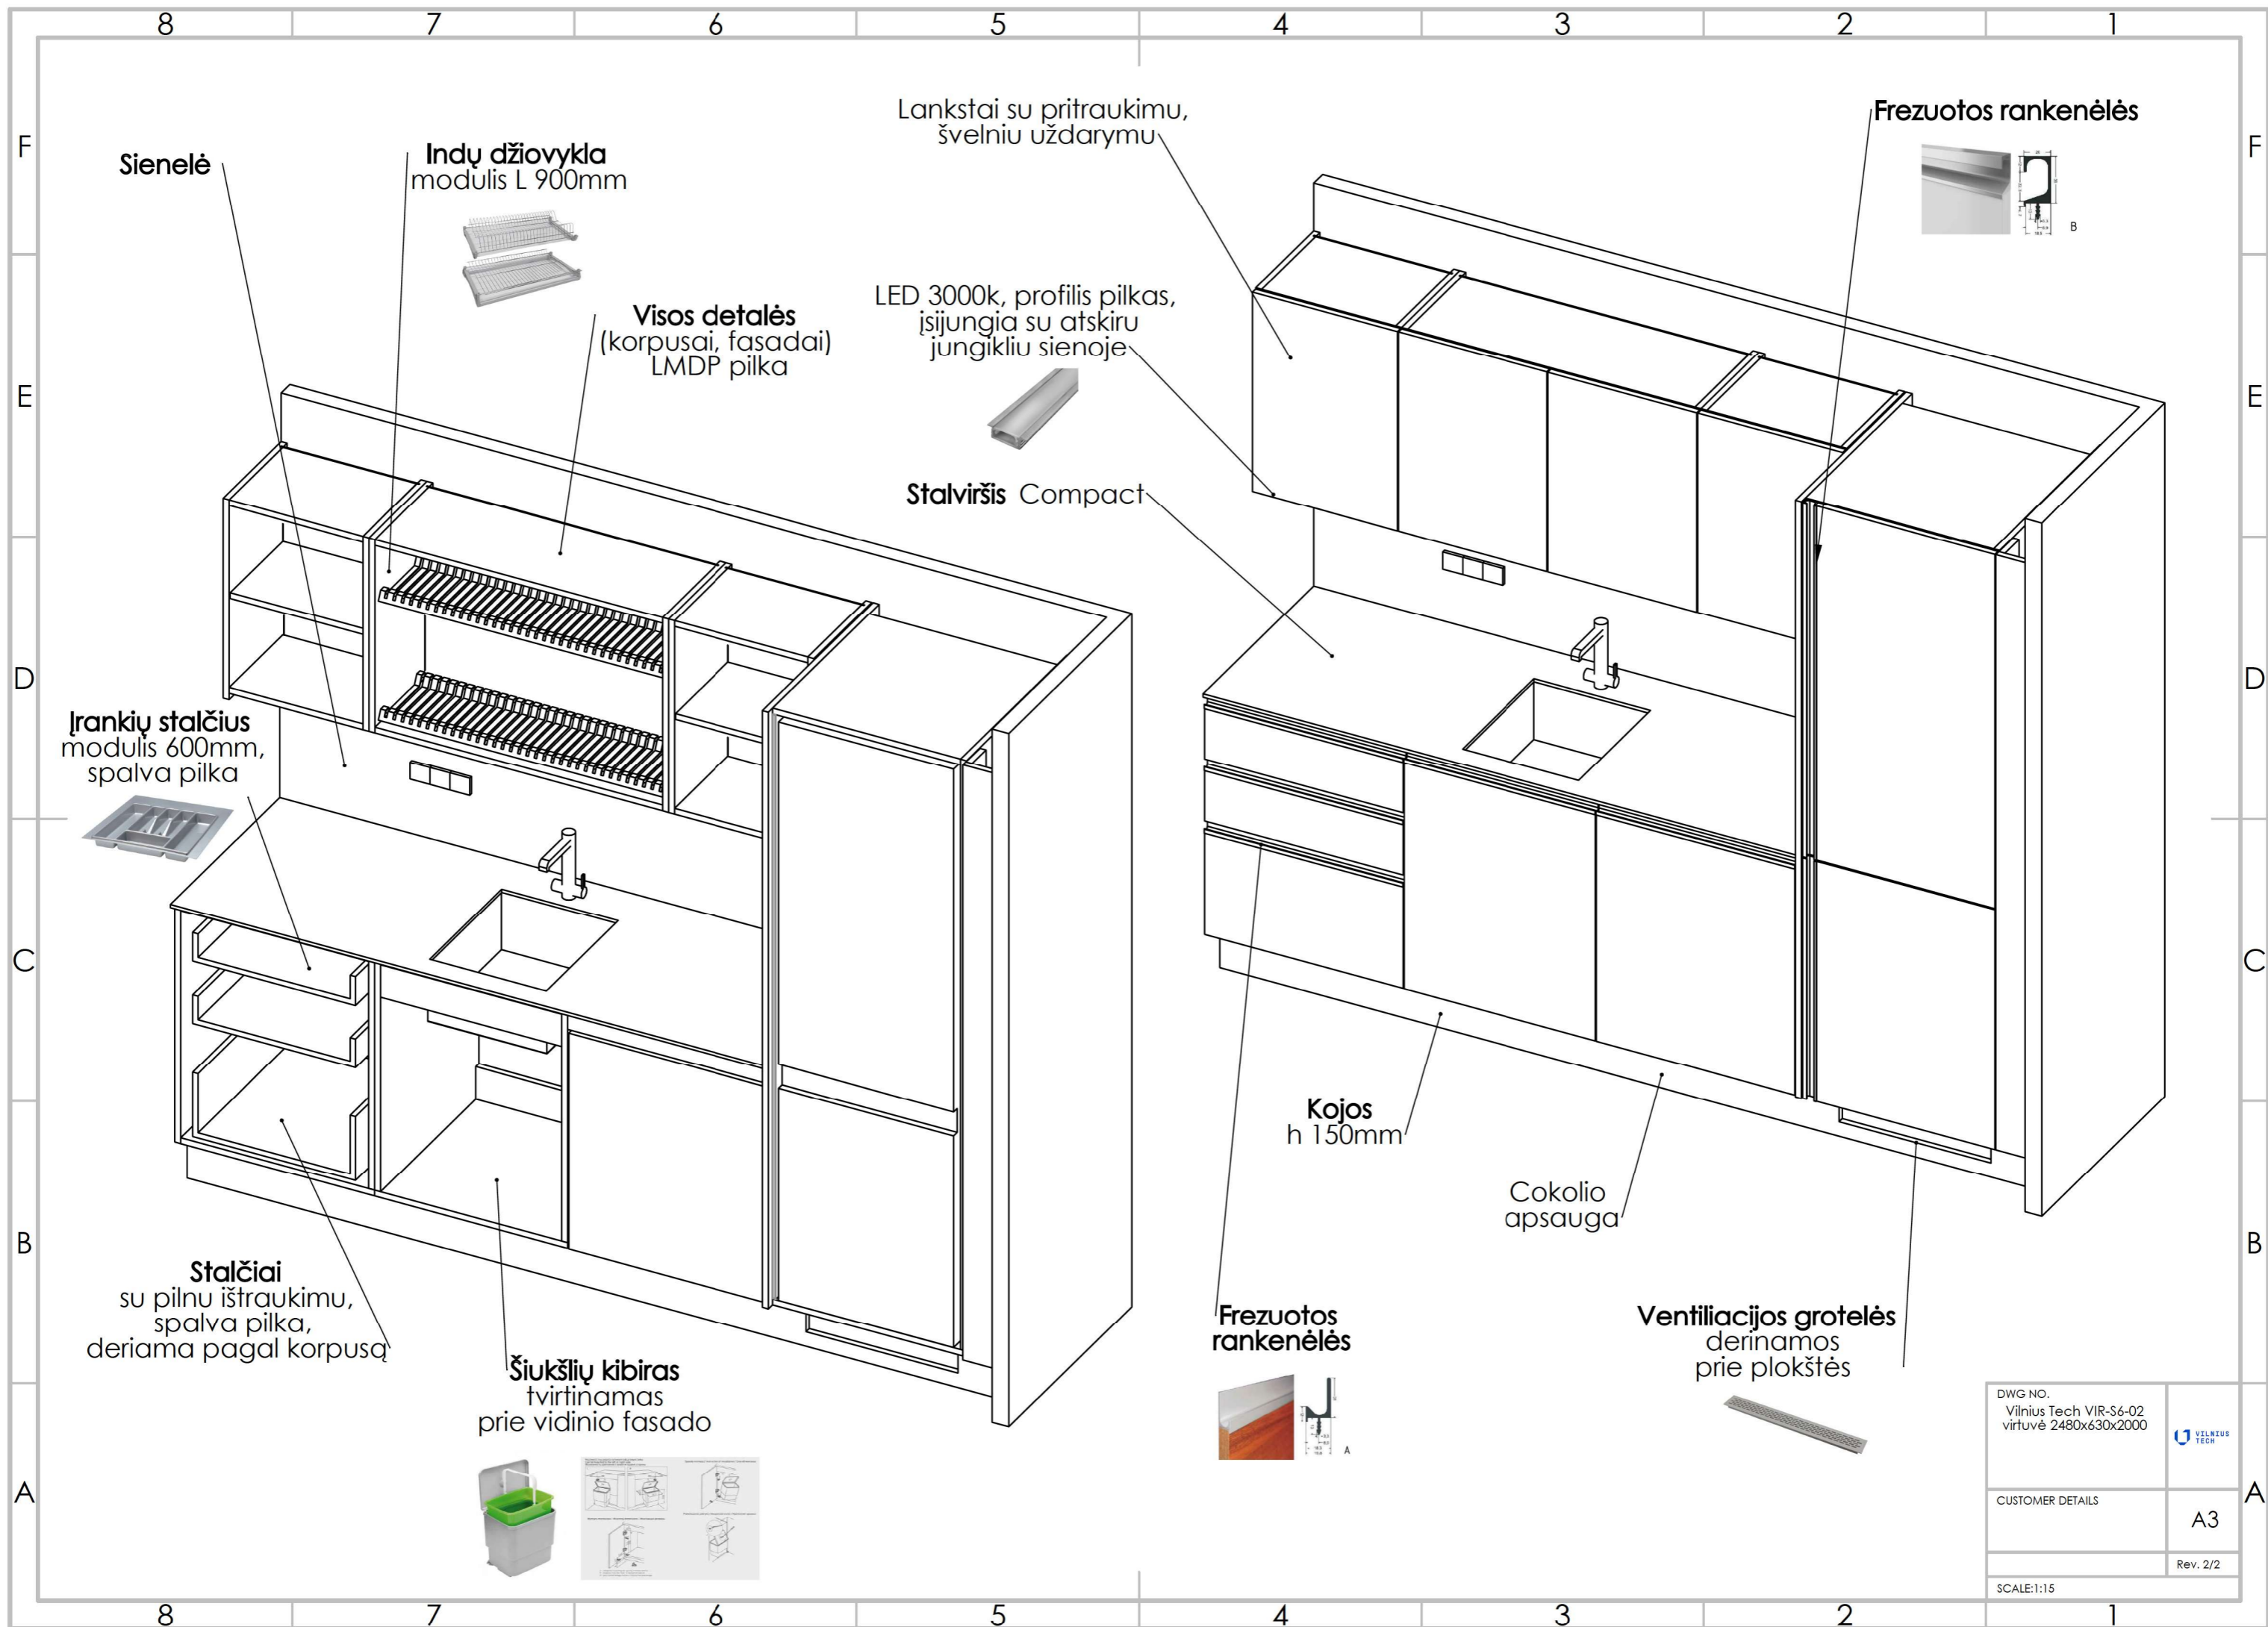

Cokolio apatinė briauna-2mm PVC

B Šaldytuvo durelėms

GAMINYS:
Virtuvės korpusiniai baldai su įmontuojama technika 2760 x 630 x 2200 mm

KODAS:

VIR-1

B Šaldytuvo durelems

GAMINYS:
Virtuvės korpusiniai baldai su įmontuojama technika 2720 x 630 x 2600 mm

DETAIL D
SCALE 2:5

| | |
|--|-----------------|
| DWG NO. Vilnius Tech VIR-6 virtuve 2820x630x2200 | VILNIUS TECH |
| CUSTOMER DETAILS | A3 |
| | Rev. 2/2 |
| SCALE: 1:25 | |

B Šaldytuvo durelėms

GAMINYS:
Virtuvės korpusiniai baldai su įmontuojama technika 1500 x 630 x 1260 mm

KODAS:

VIR-8

Dėl konstrukcinių niuansų ši vieta gali kisti

SECTION A-A

DETAIL B
SCALE 2:5

DETAIL F
SCALE 2:5

SECTION E-E

DETAIL D
SCALE 2:5

| | |
|--|----------|
| DWG NO. Vilnius Tech VIR-S6-01 virtuvė 4140x630x2000 | |
| CUSTOMER DETAILS | A3 |
| SCALE: 1:25 | Rev. 2/2 |

Baldo planas bei vidinės dalies priekinis vaizdas:

Erdvinis baldo išorės vaizdas: