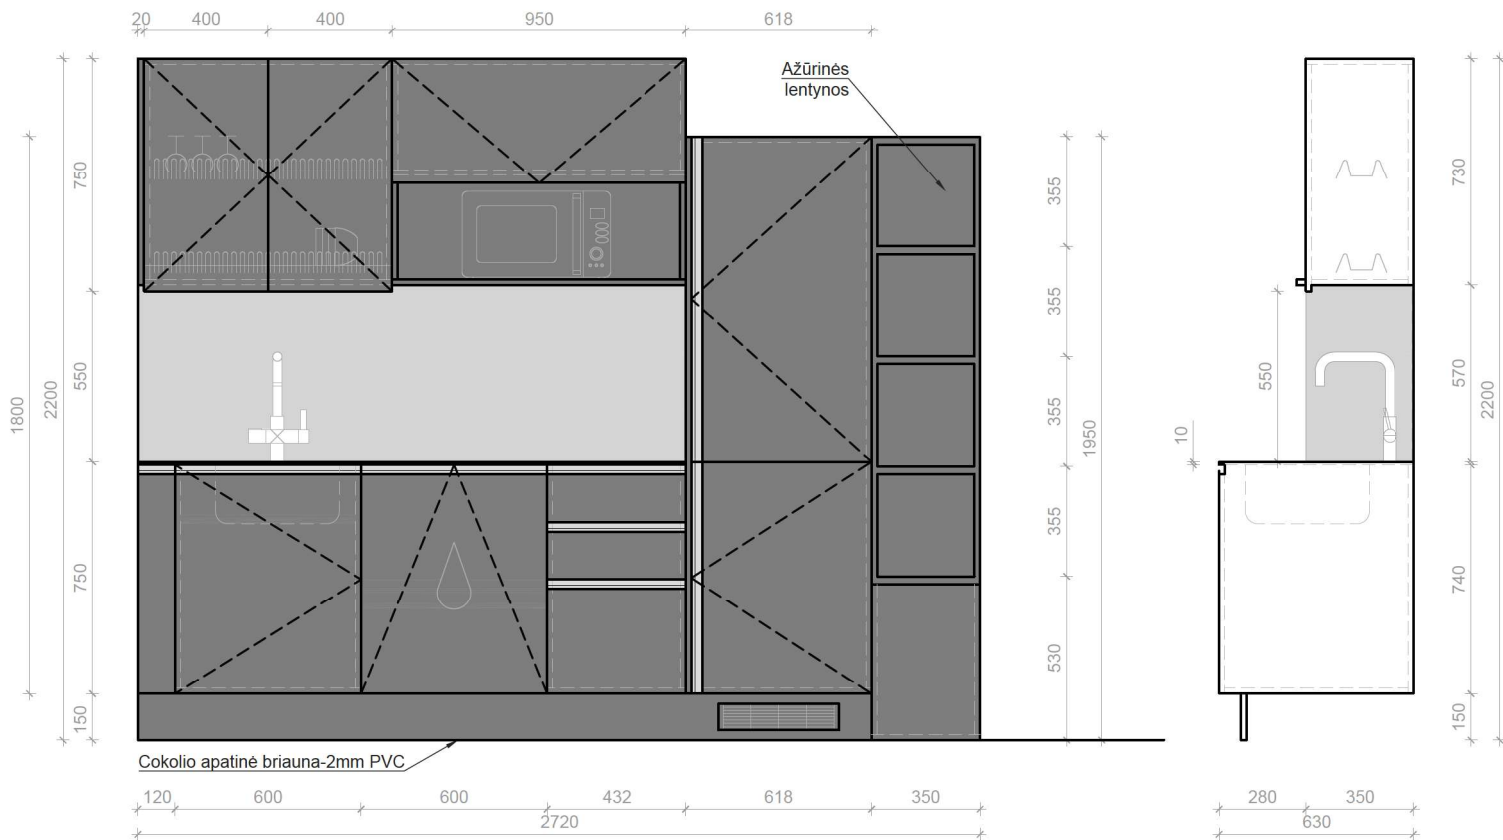

Cokolio apatinė briauna-2mm PVC

B Šaldytuvo durelėms

GAMINYS:
Virtuvės korpusiniai baldai su įmontuojama technika 2760 x 630 x 2200 mm

KODAS:

VIR-1

B Šaldytuvo durelems

GAMINYS:
Virtuvės korpusiniai baldai su įmontuojama technika 2720 x 630 x 2600 mm

KODAS:

VIR-2

GAMINYS:
Virtuvės korpusiniai baldai su įmontuojama technika 2110 x 630 x 2200 mm

KODAS:

VIR-3

Cokolio apatinė briauna-2mm PVC

B Šaldytuvo durelėms

GAMINYS:
Virtuvės korpusiniai baldai su įmontuojama technika 2850 x 630 x 2200 mm

KODAS:

VIR-4

B Šaldytuvo durelėms

GAMINYS:
Virtuvės korpusingiai baldai su įmontuojama technika 2800 x 630 x 2600 mm

KODAS:
VIR-5

SECTION A-A

DETAIL B
SCALE 2:5

DETAIL C
SCALE 2:5

DETAIL D
SCALE 2:5

| | |
|--|-----------------|
| DWG NO. Vilnius Tech VIR-6 virtuve 2820x630x2200 | VILNIUS TECH |
| CUSTOMER DETAILS | A3 |
| | Rev. 2/2 |
| SCALE: 1:25 | |

B Šaldytuvo durelėms

GAMINYS:
Virtuvės korpusiniai baldai su įmontuojama technika 1500 x 630 x 1260 mm