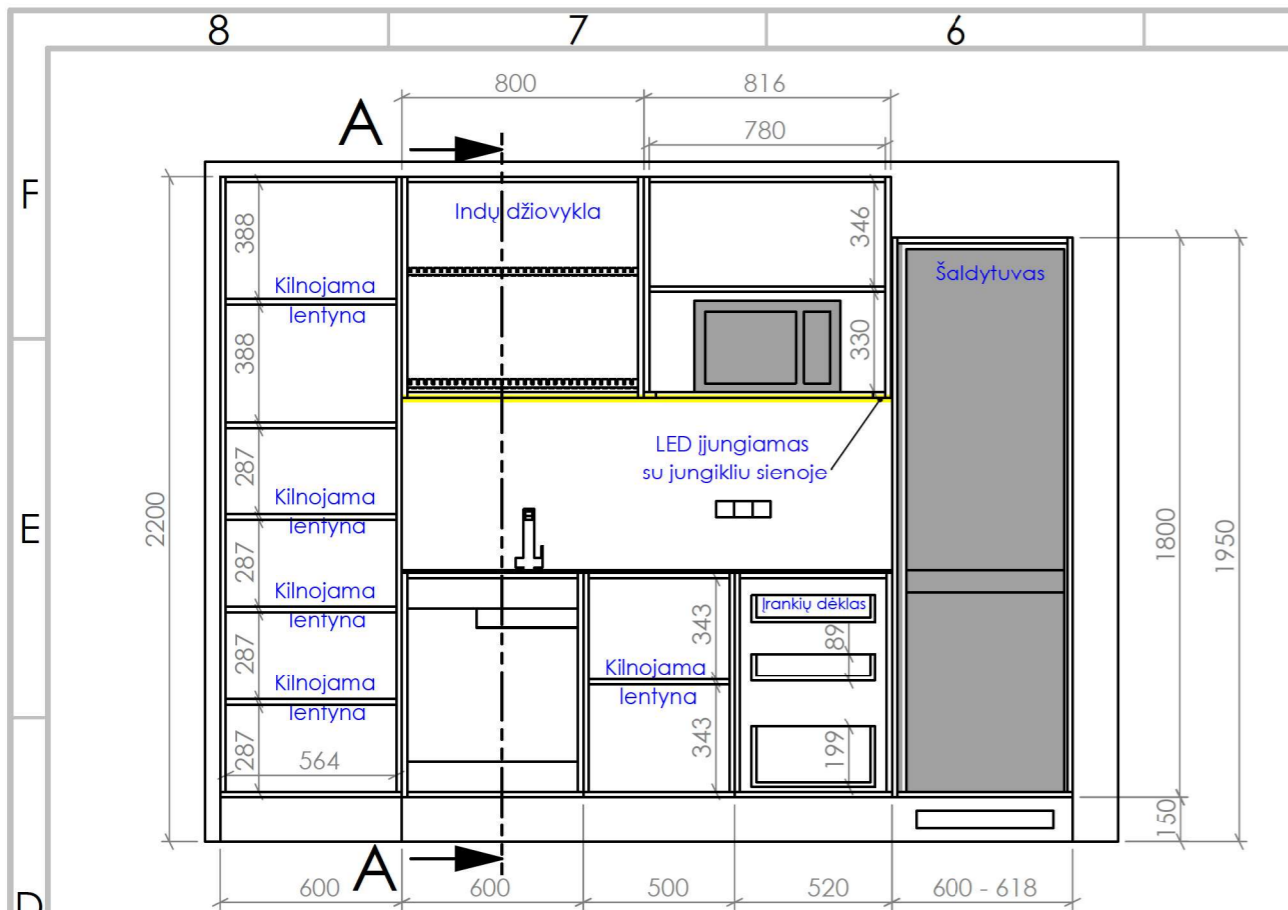

Cokolio apatinė briauna-2mm PVC

B Šaldytuvo durelėms

GAMINYS:
Virtuvės korpusiniai baldai su įmontuojama technika 2760 x 630 x 2200 mm

KODAS:

VIR-1

B Šaldytuvo durelems

GAMINYS:
Virtuvės korpusiniai baldai su įmontuojama technika 2720 x 630 x 2600 mm

KODAS:

VIR-2

GAMINYS:
Virtuvės korpusiniai baldai su įmontuojama technika 2110 x 630 x 2200 mm

KODAS:

VIR-3

Cokolio apatinė briauna-2mm PVC

B Šaldytuvo durelėms

GAMINYS:
Virtuvės korpusiniai baldai su įmontuojama technika 2850 x 630 x 2200 mm

KODAS:

VIR-4

B Šaldytuvo durelėms

GAMINYS:
Virtuvės korpusingiai baldai su įmontuojama technika 2800 x 630 x 2600 mm

KODAS:
VIR-5

SECTION A-A

DETAIL B
SCALE 2:5

DETAIL C
SCALE 2:5

DETAIL D
SCALE 2:5

| | |
|--|-----------------|
| DWG NO. Vilnius Tech VIR-6 virtuve 2820x630x2200 | VILNIUS TECH |
| CUSTOMER DETAILS | A3 |
| | Rev. 2/2 |
| SCALE: 1:25 | |

B Šaldytuvo durelėms

GAMINYS:
Virtuvės korpusiniai baldai su įmontuojama technika 1500 x 630 x 1260 mm