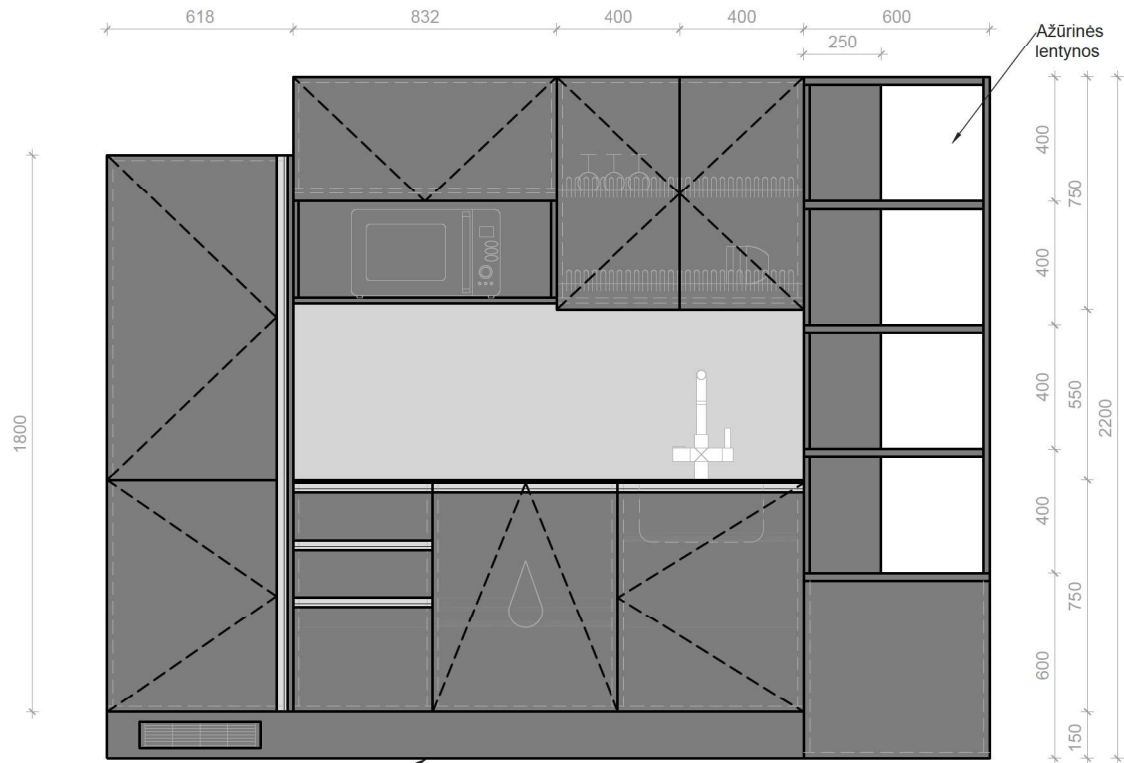

Cokolio apatinė briauna-2mm PVC

B Šaldytuvo durelėms

GAMINYS:
Virtuvės korpusiniai baldai su įmontuojama technika 2760 x 630 x 2200 mm

KODAS:

VIR-1

B Šaldytuvo durelems

GAMINYS:
Virtuvės korpusiniai baldai su įmontuojama technika 2720 x 630 x 2600 mm

KODAS:

VIR-2

GAMINYS:
Virtuvės korpusiniai baldai su įmontuojama technika 2110 x 630 x 2200 mm

KODAS:

VIR-3

Cokolio apatinė briauna-2mm PVC

B Šaldytuvo durelėms

GAMINYS:
Virtuvės korpusiniai baldai su įmontuojama technika 2850 x 630 x 2200 mm

KODAS:

VIR-4

B Šaldytuvo durelėms

GAMINYS:
Virtuvės korpusingiai baldai su įmontuojama technika 2800 x 630 x 2600 mm

KODAS:
VIR-5

SECTION A-A

DETAIL B
SCALE 2:5

DETAIL C
SCALE 2:5

DETAIL D
SCALE 2:5

| | |
|--|-----------------|
| DWG NO. Vilnius Tech VIR-6 virtuve 2820x630x2200 | VILNIUS TECH |
| CUSTOMER DETAILS | A3 |
| | Rev. 2/2 |
| SCALE: 1:25 | |

B Šaldytuvo durelėms

GAMINYS:
Virtuvės korpusiniai baldai su įmontuojama technika 1500 x 630 x 1260 mm